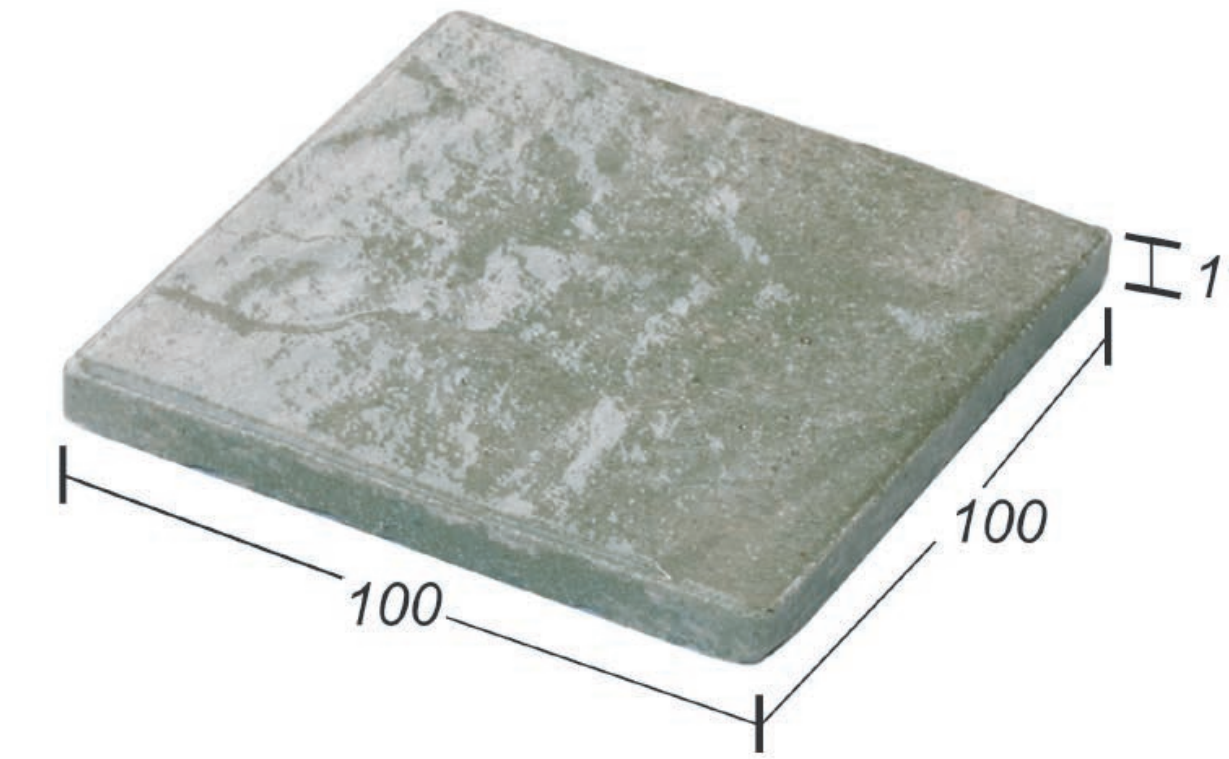

ควอทซ์ สโตน

กระเบื้องรุ่นนี้ผิวหน้าไม่เรียบ เป็นคลื่น มีลวดลายในตัว ลักษณะคล้ายหินธรรมชาติ ด้วยคุณสมบัติ ดูดซึมน้ำต่ำ แต่ยังคงไว้ซึ่งแข็งแกร่ง ทนทาน ด้วยเนื้อกระเบื้องสูงตระหงายของเคนโซ สามารถนำไปปูพื้นหรือผนังส่วนอื่นๆ ได้เช่นเดียวกัน

Oak Harbor Residences, Philippines
 Type Swimming Pool Tile
 Code QS-101
 Color Montana, Arkansas, Oklahoma, Atlanta

Quartz Stone

Code: QS-101
 100x100x11 mm. 90 pcs./sq.m.
 90 pcs./ctn. 1 sq.m./ctn.

* จำนวนแผ่นต่อตารางเมตรระบุ เป็นที่ระกอนวณจากทึบรู้งัดรื่อง 0.5 cm.