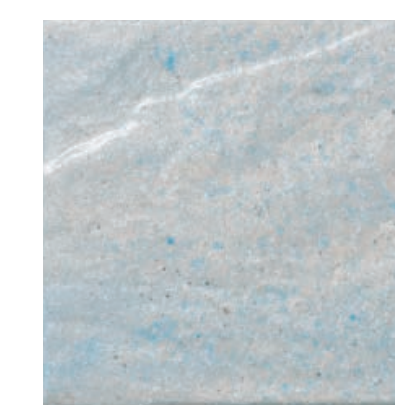

ควอทซ์ สโตน

กระเบื้องรุ่นนี้ผิวหน้าไม่เรียบ เป็นคลื่น มีลวดลายในตัว ลักษณะคล้ายหินธรรมชาติ ด้วยคุณสมบัติ ดูดซึมน้ำต่ำ แต่ยังคงไว้ซึ่งแข็งแกร่ง ทนทาน ด้วยเนื้อกระเบื้องสูงตระหงายของเคนโซ สามารถนำไปปูพื้นหรือผนังส่วนอื่นๆ ได้เช่นเดียวกัน

Colors

* สีของผลิตภัณฑ์ อาจแตกต่างจากสีในรูปเล็กน้อย เนื่องจากการพิมพ์

Dakota (White+Black)
ดาคอตา

Idaho (Green+Black)
ไอดาโฮ

Iowa (White+Green)
ไอโวนา

Ohio (Blue+Green)
โอไฮโอ

Oklahoma (White+Blue)
โอคาลาโฮมา

Montana (White+Navy Blue)
มอนทานา

Arkansas (Blue+Navy Blue)
อาร์คันซอ

Atlanta (Navy Blue+Green)
แอตแลนตา

Interior Wall

Exterior Wall

Interior Floor

Exterior Floor

Installation with joint