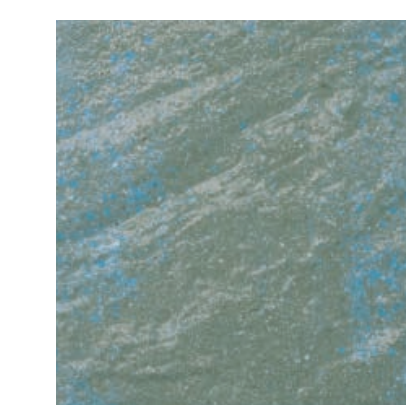

ควอทซ์ สโตน

กระเบื้องรุ่นนี้ผิวหน้าไม่เรียบ เป็นคลื่น มีลวดลายในตัว ลักษณะคล้ายหินธรรมชาติ ด้วยคุณสมบัติ ดูดซึมน้ำต่ำ แต่ยังคงไว้ซึ่งแข็งแกร่ง ทนทาน ด้วยเนื้อกระเบื้องสูงตระหงายของเคนโซ สามารถนำไปปูพื้นหรือผนังส่วนอื่นๆ ได้เช่นเดียวกัน

Colors

* สีของผลิตภัณฑ์ อาจแตกต่างจากสีในรูปเล็กน้อย เนื่องจากการพิมพ์

Dakota (White+Black)
ดาคอตา

Idaho (Green+Black)
ไอดาโฮ

Iowa (White+Green)
ไอโวนา

Ohio (Blue+Green)
โอไฮโอ

Oklahoma (White+Blue)
โอคาลาโฮมา

Montana (White+Navy Blue)
มอนทานา

Arkansas (Blue+Navy Blue)
อาร์คันซอ

Atlanta (Navy Blue+Green)
แอตแลนตา

Interior Wall

Exterior Wall

Interior Floor

Exterior Floor

Installation with joint