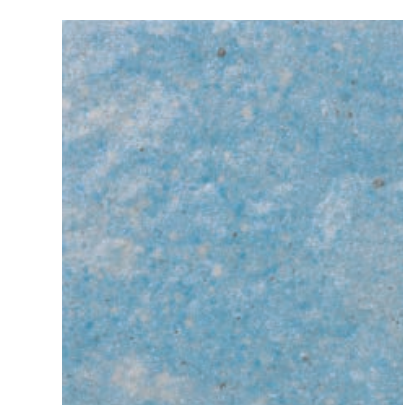

ควอทซ์ สโตน

กระเบื้องรุ่นนี้ผิวหน้าไม่เรียบ เป็นคลื่น มีลวดลายในตัว ลักษณะคล้ายหินธรรมชาติ ด้วยคุณสมบัติ ดูดซึมน้ำต่ำ แต่ยังคงไว้ซึ่งแข็งแกร่ง ทนทาน ด้วยเนื้อกระเบื้องสูงตระหงายของเคนโซ สามารถนำไปปูพื้นหรือผนังส่วนอื่นๆ ได้เช่นเดียวกัน

Colors

* สีของผลิตภัณฑ์ อาจแตกต่างจากสีในรูปเล็กน้อย เนื่องจากการพิมพ์

Dakota (White+Black)
ดาคอตา

Idaho (Green+Black)
ไอดาโฮ

Iowa (White+Green)
ไอโวนา

Ohio (Blue+Green)
โอไฮโอ

Oklahoma (White+Blue)
โอคาลาโฮมา

Montana (White+Navy Blue)
มอนทานา

Arkansas (Blue+Navy Blue)
อาร์คันซอ

Atlanta (Navy Blue+Green)
แอตแลนตา

Interior Wall

Exterior Wall

Interior Floor

Exterior Floor

Installation with joint