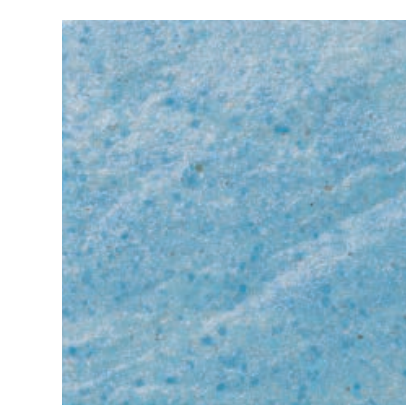

ควอทซ์ สโตน

กระเบื้องรุ่นนี้ผิวหน้าไม่เรียบ เป็นคลื่น มีลวดลายในตัว ลักษณะคล้ายหินธรรมชาติ ด้วยคุณสมบัติ ดูดซึมน้ำต่ำ แต่ยังคงไว้ซึ่งแข็งแกร่ง ทนทาน ด้วยเนื้อกระเบื้องสูงตระหงายของเคนโซ สามารถนำไปปูพื้นหรือผนังส่วนอื่นๆ ได้เช่นเดียวกัน

Colors

* สีของผลิตภัณฑ์ อาจแตกต่างจากสีในรูปเล็กน้อย เนื่องจากการพิมพ์

Dakota (White+Black)
ดาคอตา

Idaho (Green+Black)
ไอดาโฮ

Iowa (White+Green)
ไอโวนา

Ohio (Blue+Green)
โอไฮโอ

Oklahoma (White+Blue)
โอคาลาโฮมา

Montana (White+Navy Blue)
มอนทานา

Arkansas (Blue+Navy Blue)
อาร์คันซอ

Atlanta (Navy Blue+Green)
แอตแลนตา

Interior Wall

Exterior Wall

Interior Floor

Exterior Floor

Installation with joint