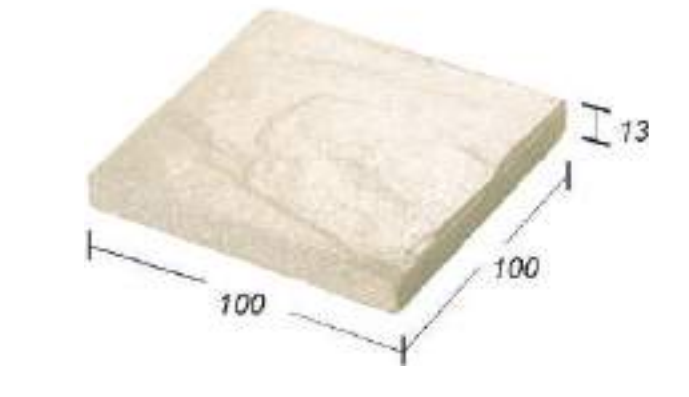

ฟูจิ ไทล์

กระเบื้องปูผนัง-พื้นภายนอก ผิวเคลือบให้ความเงางาม ทนทานมากกว่าการนำมาเคลือบด้วยน้ำยาเคลือบทั่วไป ด้วยเทคนิคพิเศษเฉพาะของเคนโซ จึงทำให้การเคลือบผิวหน้าไม่หลุดร่อนง่าย เป็นรุ่นที่ให้สีพาสเทลสดใส ใสเต็มผิวมอล และใสใญ่ปุ่น เหมาะกับงานที่ต้องการความเงางาม ทำความสะอาดง่าย สามารถออกแบบลวดลายได้ และมีค่ากันลื่น (Slip Resistance) สูงถึง R10

Type Floor
 Code FJ-101
 Color Golden Sand, Purple Back, Bone, Rosita

Code: FJ-101
 100x100x13 mm. 80 pcs./sq.m.
 60 pcs./ctn. 0.75 sq.m./ctn.

Code: FJ-508
 58x210x13 mm. 67 pcs./sq.m.
 60 pcs./ctn. 0.90 sq.m./ctn.

Code: FJ-201
 100x210x13 mm. 40 pcs./sq.m.
 30 pcs./ctn. 0.75 sq.m./ctn.

Colors

* สีของผลิตภัณฑ์ อาจแตกต่างกันในรูปเล็กน้อย เนื่องจากการพิมพ์

Bone
โบน

Almond
อัลมอนด์

Golden Sand
โกลด์แซนด์ แบนด์

Narada
นเรธา

Rosita
โรซิตา

Grey
เกรย์

Purple Black
เพอร์พิล แบล็ค

Dark Grey
ดาร์ก เกรย์

Ocean Blue 1
โอเชียนบลู 1

Ocean Blue 2
โอเชียนบลู 2

Code: FJ FT-100
 100x100x13 mm. 100 pcs./sq.m.
 60 pcs./ctn. 0.60 sq.m./ctn.

Code: FJ FB-100
 60x100x100x13 mm. 90 pcs./sq.m.
 70 pcs./ctn. 0.78 sq.m./ctn.