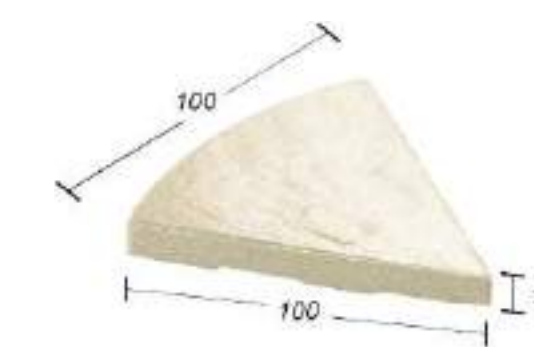

Rosita
โรซิตา

Grey
เกรย์

Purple Black
เพอร์พิล แบล็ค

Dark Grey
ดาร์ก เกรย์

Ocean Blue 1
โอเชียนบลู 1

Ocean Blue 2
โอเชียนบลู 2

Code: FJ FT-100
 100x100x13 mm. 100 pcs./sq.m.
 60 pcs./ctn. 0.60 sq.m./ctn.

Code: FJ FB-100
 60x100x100x13 mm. 90 pcs./sq.m.
 70 pcs./ctn. 0.78 sq.m./ctn.