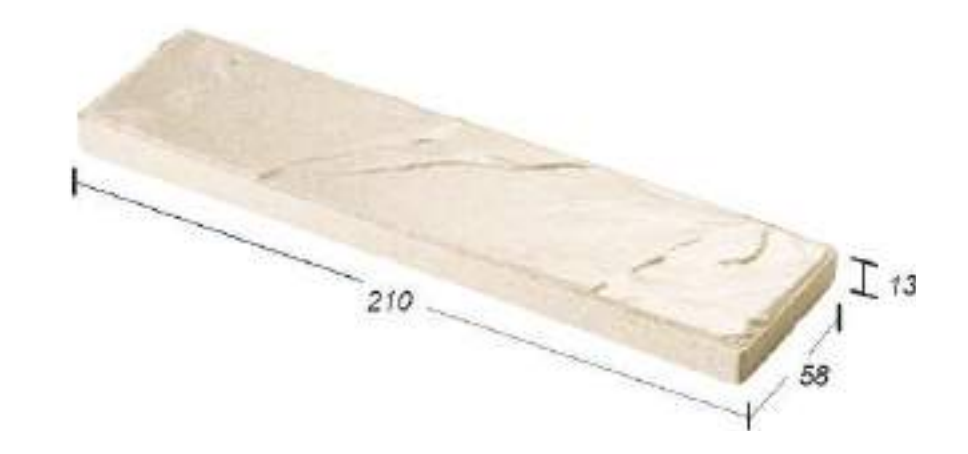

ฟูจิ ไทล์

กระเบื้องปูผนัง-พื้นภายนอก ผิวเคลือบให้ความเงางาม ทนทานมากกว่าการนำมาเคลือบด้วยน้ำยาเคลือบทั่วไป ด้วยเทคนิคพิเศษเฉพาะของเคนโซ จึงทำให้การเคลือบผิวหน้าไม่หลุดร่อนง่าย เป็นรุ่นที่ให้สีพาสเทลสดใส ใสเต็มผิวมอล และใสใญ่ปุ่น เหมาะกับงานที่ต้องการความเงางาม ทำความสะอาดง่าย สามารถออกแบบลวดลายได้ และมีค่ากันลื่น (Slip Resistance) สูงถึง R10

Type Floor
 Code FJ-101
 Color Golden Sand, Purple Back, Bone, Rosita

Code: FJ-101
 100x100x13 mm. 80 pcs./sq.m.
 60 pcs./ctn. 0.75 sq.m./ctn.

Code: FJ-508
 58x210x13 mm. 67 pcs./sq.m.
 60 pcs./ctn. 0.90 sq.m./ctn.

Code: FJ-201
 100x210x13 mm. 40 pcs./sq.m.
 30 pcs./ctn. 0.75 sq.m./ctn.

Colors

* สีของผลิตภัณฑ์ อาจแตกต่างกันในรูปเล็กน้อย เนื่องจากการพิมพ์

Bone
โบน

Almond
อัลมอนด์

Golden Sand
โกลด์แซนด์ แบนด์

Narada
นเรธา

Rosita
โรซิตา

Grey
เกรย์

Purple Black
เพอร์พิล แบล็ค

Dark Grey
ดาร์ก เกรย์

Ocean Blue 1
โอเชียนบลู 1

Ocean Blue 2
โอเชียนบลู 2

Code: FJ FT-100
 100x100x13 mm. 100 pcs./sq.m.
 60 pcs./ctn. 0.60 sq.m./ctn.

Code: FJ FB-100
 60x100x100x13 mm. 90 pcs./sq.m.
 70 pcs./ctn. 0.78 sq.m./ctn.