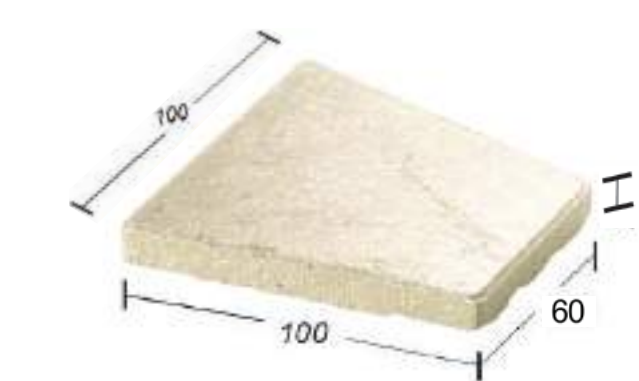

ฟูจิ ไทล์

กระเบื้องปูผนัง-พื้นภายนอก ผิวเคลือบให้ความเงางาม ทนทานมากกว่าการนำมาเคลือบด้วยน้ำยาเคลือบทั่วไป ด้วยเทคนิคพิเศษเฉพาะของเคนโซ จึงทำให้การเคลือบผิวหน้าไม่หลุดร่อนง่าย เป็นรุ่นที่ให้สีพาสเทลสดใส ใสเต็มผิวมอล และใสใญ่ปุ่น เหมาะกับงานที่ต้องการความเงางาม ทำความสะอาดง่าย สามารถออกแบบลวดลายได้ และมีค่ากันลื่น (Slip Resistance) สูงถึง R10

Type Floor
 Code FJ-101
 Color Golden Sand, Purple Back, Bone, Rosita

Code: FJ-101
 100x100x13 mm. 80 pcs./sq.m.
 60 pcs./ctn. 0.75 sq.m./ctn.

Code: FJ-508
 58x210x13 mm. 67 pcs./sq.m.
 60 pcs./ctn. 0.90 sq.m./ctn.

Code: FJ-201
 100x210x13 mm. 40 pcs./sq.m.
 30 pcs./ctn. 0.75 sq.m./ctn.

Colors

* สีของผลิตภัณฑ์ อาจแตกต่างกันในรูปเล็กน้อย เนื่องจากการพิมพ์

Bone
โบน

Almond
อัลมอนด์

Golden Sand
โกลด์แซนด์ แบนด์

Narada
นเรธา

Rosita
โรซิตา

Grey
เกรย์

Purple Black
เพอร์พิล แบล็ค

Dark Grey
ดาร์ก เกรย์

Ocean Blue 1
โอเชียนบลู 1

Ocean Blue 2
โอเชียนบลู 2

Code: FJ FT-100
 100x100x13 mm. 100 pcs./sq.m.
 60 pcs./ctn. 0.60 sq.m./ctn.

Code: FJ FB-100
 60x100x100x13 mm. 90 pcs./sq.m.
 70 pcs./ctn. 0.78 sq.m./ctn.