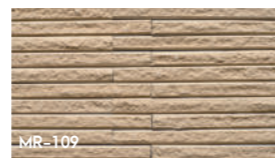

มาร์นิ่า

เป็นกระเบื้องที่มีผิวหน้าขรุขระ โมร่าเรียบ ก่อให้เกิดความงามของ
พื้นผิวสัมผัส อีกทั้งมีขนาดเล็กจึงเหมาะกับพื้นที่ที่กลมโค้ง รวมไปถึงพื้นที่แคบ
ใช้ตกแต่งได้ทั้งภายในและภายนอก ติดตั้งง่าย มีสีให้เลือกถึง 5 สี สามารถ
จับคู่สีได้หลากหลายตามรสนิยม และแนวทางของสถานที่

Colors

* สีของผลิตภัณฑ์ อาจแตกต่างกันเล็กน้อย เนื่องจากธรรมชาติ

White Champagne
ไวท์แชมเปญ

Pigeon Grey
พิงเจิน เกรย์

Autumn
ออทัม

Copper Stone
คอปเปอร์ สโตน

Black Sapphire
แบล็ค แซฟไฟร์

Code: MR-109
21.5x210x13 mm. 221 pcs./sq.m.
150 pcs./ctn. 0.68 sq.m./ctn.