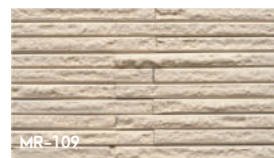

มาร์นิ่า

เป็นกระเบื้องที่มีผิวหน้าขรุขระ โมร่าเรียบ ก่อให้เกิดความงามของ
พื้นผิวสัมผัส อีกทั้งมีขนาดเล็กจึงเหมาะกับพื้นที่ที่กลมโค้ง รวมไปถึงพื้นที่แคบ
ใช้ตกแต่งได้ทั้งภายในและภายนอก ติดตั้งง่าย มีสีให้เลือกถึง 5 สี สามารถ
จับคู่สีได้หลากหลายตามรสนิยม และแนวทางของสถานที่

Colors

* สีของผลิตภัณฑ์ อาจแตกต่างกันเล็กน้อย เนื่องจากธรรมชาติ

White Champagne
ไวท์แชมเปญ

Pigeon Grey
พิงเจิน เกรย์

Autumn
ออทัม

Copper Stone
คอปเปอร์ สโตน

Black Sapphire
แบล็ค แซฟไฟร์

Code: MR-109
21.5x210x13 mm. 221 pcs./sq.m.
150 pcs./ctn. 0.68 sq.m./ctn.