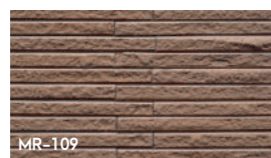

มาร์นิ่า

เป็นกระเบื้องที่มีผิวหน้าขรุขระ โมร่าเรียบ ก่อให้เกิดความงามของ
พื้นผิวสัมผัส อีกทั้งมีขนาดเล็กจึงเหมาะกับพื้นที่ที่กลมโค้ง รวมไปถึงพื้นที่แคบ
ใช้ตกแต่งได้ทั้งภายในและภายนอก ติดตั้งง่าย มีสีให้เลือกถึง 5 สี สามารถ
จับคู่สีได้หลากหลายตามรสนิยม และแนวทางของสถานที่

Colors

* สีของผลิตภัณฑ์ อาจแตกต่างกันเล็กน้อย เนื่องจากธรรมชาติ

White Champagne
ไวท์แชมเปญ

Pigeon Grey
พิงเจิน เกรย์

Autumn
ออทัม

Copper Stone
คอปเปอร์ สโตน

Black Sapphire
แบล็ค แซฟไฟร์

Code: MR-109
21.5x210x13 mm. 221 pcs./sq.m.
150 pcs./ctn. 0.68 sq.m./ctn.