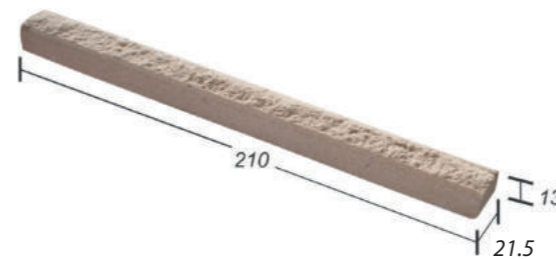

มาร์นิ่า

เป็นกระเบื้องที่มีผิวหน้าขรุขระ โมร่าเรียบ ก่อให้เกิดความงามของ
พื้นผิวสัมผัส อีกทั้งมีขนาดเล็กจึงเหมาะกับพื้นที่ที่กลมโค้ง รวมไปถึงพื้นที่แคบ
ใช้ตกแต่งได้ทั้งภายในและภายนอก ติดตั้งง่าย มีสีให้เลือกถึง 5 สี สามารถ
จับคู่สีได้หลากหลายตามรสนิยม และแนวทางของสถานที่

Colors

* สีของผลิตภัณฑ์ อาจแตกต่างกันเล็กน้อย เนื่องจากธรรมชาติ

White Champagne
ไวท์แชมเปญ

Pigeon Grey
พิงเจิน เกรย์

Autumn
ออทัม

Copper Stone
คอปเปอร์ สโตน

Black Sapphire
แบล็ค แซฟไฟร์

Code: MR-109
21.5x210x13 mm. 221 pcs./sq.m.
150 pcs./ctn. 0.68 sq.m./ctn.

* จำนวนพื้นที่ต่อตารางเมตร เป็นกรณีตัวอย่างเท่านั้น

Interior Wall

Exterior Wall

Installation without joint