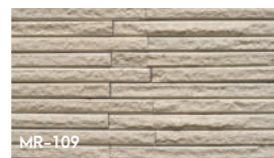

มาร์นิ่า

เป็นกระเบื้องที่มีผิวหน้าขรุขระ โมร่าเรียบ ก่อให้เกิดความงามของ
พื้นผิวสัมผัส อีกทั้งมีขนาดเล็กจึงเหมาะกับพื้นที่ที่กลมโค้ง รวมไปถึงพื้นที่แคบ
ใช้ตกแต่งได้ทั้งภายในและภายนอก ติดตั้งง่าย มีสีให้เลือกถึง 5 สี สามารถ
จับคู่สีได้หลากหลายตามรสนิยม และแนวทางของสถานที่

Colors

* สีของผลิตภัณฑ์ อาจแตกต่างกันเล็กน้อย เนื่องจากธรรมชาติ

White Champagne
ไวท์แชมเปญ

Pigeon Grey
พิงเจิน เกรย์

Autumn
ออทัม

Copper Stone
คอปเปอร์ สโตน

Black Sapphire
แบล็ค แซฟไฟร์

Code: MR-109
21.5x210x13 mm. 221 pcs./sq.m.
150 pcs./ctn. 0.68 sq.m./ctn.