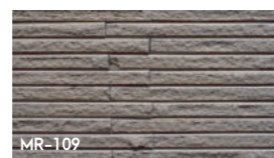

มาร์นิ่า

เป็นกระเบื้องที่มีผิวหน้าขรุขระ โมร่าเรียบ ก่อให้เกิดความงามของ
พื้นผิวสัมผัส อีกทั้งมีขนาดเล็กจึงเหมาะกับพื้นที่ที่กลมโค้ง รวมไปถึงพื้นที่แคบ
ใช้ตกแต่งได้ทั้งภายในและภายนอก ติดตั้งง่าย มีสีให้เลือกถึง 5 สี สามารถ
จับคู่สีได้หลากหลายตามรสนิยม และแนวทางของสถานที่

Colors

* สีของผลิตภัณฑ์ อาจแตกต่างกันเล็กน้อย เนื่องจากธรรมชาติ

White Champagne
ไวท์แชมเปญ

Pigeon Grey
พิงเจิน เกรย์

Autumn
ออทัม

Copper Stone
คอปเปอร์ สโตน

Black Sapphire
แบล็ค แซฟไฟร์

Code: MR-109
21.5x210x13 mm. 221 pcs./sq.m.
150 pcs./ctn. 0.68 sq.m./ctn.