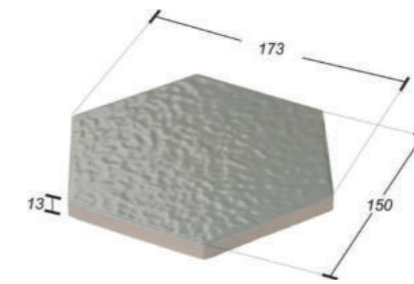

Type Floor/Wall
Code HEXA-6
Color Navy Blue, Almond, Lemon, Pacific Blue

Hexa Tile

เฮกซ่า ไทล์

กระเบื้องปูผนัง-พื้นภายนอก รูปทรงหกเหลี่ยม ที่มีการเคลือบผิวหน้า
โดยมีให้เลือก 4 สีได้แก่

- แบบสดใส เข้ากันกับธรรมชาติ สีเรนโบว์ (Rainbow)
- แบบสีสีน้จาดำกัน แบบเทาแปนนิส คัลเลอร์ฟูล (Japanese Colourful)
- สีออกแนวคลาสสิควินเทจแบบเครื่องเคลือบสีลาดล สีวินเทจ (Vintage)

Cassia Phuket Hotet, Phuket
 Type Floor
 Code HEXA-6
 Color Marigold, Navy Blue, Cherry Red, India Green, Almond

Hexa Tile

Code: HEXA-6
 150x173x13 mm. 45 pcs./sq.m.
 25 pcs./ctn. 0.56 sq.m./ctn.

* จำนวนแผ่นต่อตารางเมตรระบุ เป็นทศนิยมจากทศนิยม 1 cm.