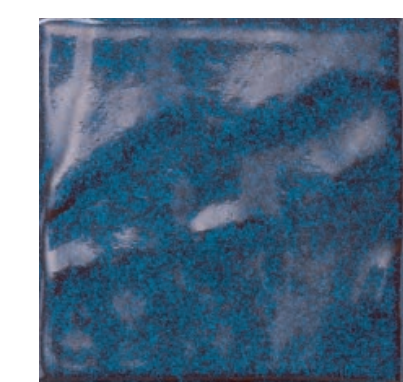

อเมซอน

กระเบื้องเคลือบแก้วไม่แตกราน แต่เป็นเคลือบที่ใสสีแนวแอนติก คล้ายงานกระจก สำหรับปูสระว่ายน้ำ พิวหนาไม่เรียบ เป็นคลื่น ด้วยคุณสมบัติ ดูดซึมน้ำต่ำ แต่ยังคงไว้ซึ่งความแข็งแกร่ง ทนทาน ด้วยเนื้อกระเบื้อง สูตรเฉพาะของเคนโซ สามารถนำไปปูพื้นหรือผนังส่วนอื่นๆ ได้เช่นเดียวกัน

Type Swimming Pool Tile
Code AMA-101
Color Blue River

Code: AMA-101
100x100x11 mm. 90 pcs./sq.m.
90 pcs./ctn. 1 sq.m./ctn.

* จำนวนแผ่นต่อตารางเมตรที่ระบุ เป็นที่ร่นค่าจากการปูเว้นร่อง 0.5 cm.

Colors

* สีของผลิตภัณฑ์ อาจแตกต่างกันเล็กน้อย เนื่องจากการผลิต

Midnight Blue
มิดไนท์ บลู

Black Pepper
แบล็ค เพปเปอร์

Peacock
พีค็อก

Ocean Blue
โอเชียน บลู

Navy Blue
เนวี บลู

Spring Summer
สปริง ซัมเมอร์

Green Wave
กรีน เวย์ฟ

Blue Bird
บลู เบิร์ด

Blue River
บลู ริเวอร์

Silver Blue
ซิลเวอร์ บลู

Taro
ทารอ

Snow Flake
โชนฟลัก

Interior Wall

Exterior Wall

Interior Floor

Exterior Floor