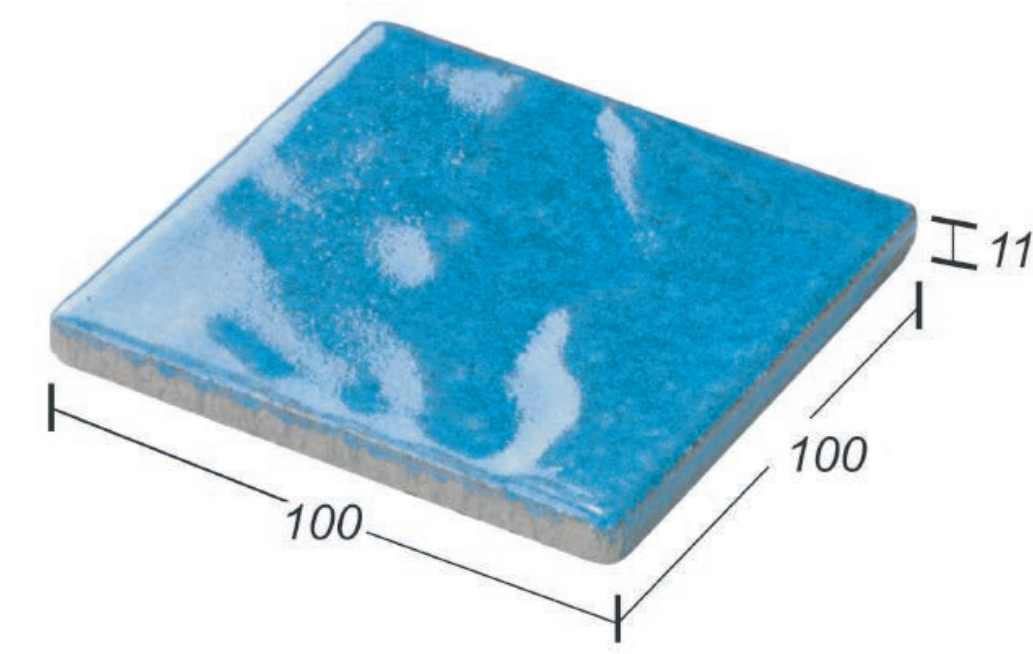

อเมซอน

กระเบื้องเคลือบแก้วไม่แตกราน แต่เป็นเคลือบที่ใสสีแนวแอนติก คล้ายงานกระจก สำหรับปูสระว่ายน้ำ พิวหนาไม่เรียบ เป็นคลื่น ด้วยคุณสมบัติ ดูดซึมน้ำต่ำ แต่ยังคงไว้ซึ่งความแข็งแกร่ง ทนทาน ด้วยเนื้อกระเบื้อง สูตรเฉพาะของเคนโซ สามารถนำไปปูพื้นหรือผนังส่วนอื่นๆ ได้เช่นเดียวกัน

Type Swimming Pool Tile
Code AMA-101
Color Blue River

Code: AMA-101
100x100x11 mm. 90 pcs./sq.m.
90 pcs./ctn. 1 sq.m./ctn.

* จำนวนแผ่นต่อตารางเมตรที่ระบุ เป็นที่ร่นค่าจากการปูเว้นร่อง 0.5 cm.

Colors

* สีของผลิตภัณฑ์ อาจแตกต่างกันเล็กน้อย เนื่องจากการผลิต

Blue River
บลู ริเวอร์

Silver Blue
ซิลเวอร์ บลู

Taro
ทารอ

Snow Flake
โชนฟลัก

Interior Wall

Exterior Wall

Interior Floor

Exterior Floor