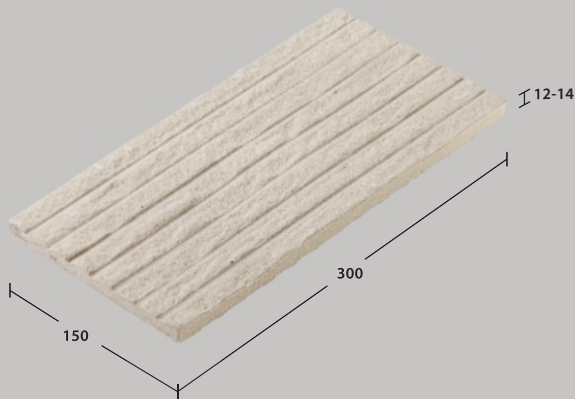

คาปรี ซีรีส์ เสน่ห์ของพื้นผิวแบบหินธรรมชาติ ที่ออกแบบให้มีความสูง-ต่ำ สร้างลวดลายและเงาอย่างนุ่มนวล พร้อมเทคนิค Glitter ที่สะท้อนแสงอย่างพอดี เหมาะสำหรับงานออกแบบที่มีเอกลักษณ์ไม่ซ้ำ
เลือก 3 เดคส์ 2 รูปแบบ พื้นผิวเป็นธรรมชาติ (Matte) และผิวประกายเพชรสะท้อนแสง (Glitter)

Sahara Grey-Stella

ซาฮารา เกรย์ สแตลล่า

Black Pearl

แบล็ค เพิร์ล

Black Pearl-Stella

แบล็ค เพิร์ล สแตลล่า

Code SC-126 (Matte)
Color Black Pearl

Sicilia Series

Sicilia Series

ซีซิลีย ซีรีส์ กระเบื้องเซรามิกที่โดดเด่นด้วยมิติของลายเส้น (Linear Texture) สามารถออกแบบได้ทั้งแนวตั้งและแนวนอนสร้างจังหวะและความต่อเนื่องให้ผนัง ทำให้ผนังดูมีชีวิตชีวา สร้างความโดดเด่นให้ผนังด้วยผิวหยาบห่อแสง (Glitter) ด้วยคุณสมบัติดูดซึมน้ำต่ำสามารถตกแต่งผนังได้ทั้งภายนอกและภายใน มีให้เลือก 3 เฉดสี 2 รูปแบบ ผิวด้านเป็นธรรมชาติ (Matte) และผิวประกายเพชรห่อแสง (Glitter)