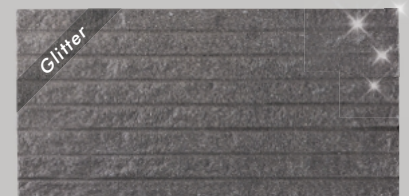

Black Pearl-Stella

แบล็ค เพิร์ล สเทลล่า