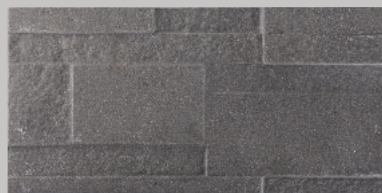

Matte

White Champagne

ไวท์ แชมเปญ

Glitter

White Champagne-Stella

ไวท์ แชมเปญ สแตลล่า

Sahara Grey

ซาฮารา เกรย์

Sahara Grey-Stella

ซาฮารา เกรย์ สแตลล่า

Black Pearl

แบล็ค เพิร์ล

Black Pearl-Stella

แบล็ค เพิร์ล สแตลล่า

Code SC-126 (Matte)
Color Black Pearl

Sicilia Series