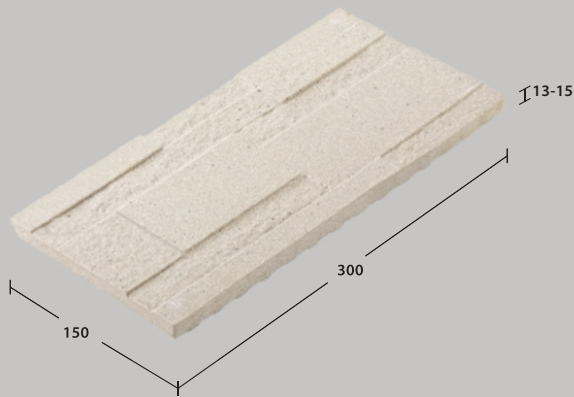

KENZAI
PORCELAIN & CERAMIC TILES

CAPRI & SICILIA SERIES

Code | CP-126 (Matte)
Color | White Champagne

Capri Series

Capri Series

“แรงบันดาลใจจากหินธรรมชาติ พลัมพลาความประณีตและ
นวัตกรรมพื้นผิว ที่เปลี่ยนมิติของผนังในทุกมุมมอง”

คาปรี ซีรีส์ เสน่ห์ของพื้นผิวแบบหินธรรมชาติ ที่ออกแบบให้มีความสูง-ต่ำ สร้างลวดลายและเงาอย่างนุ่มนวล พร้อมเทคนิค Glitter ที่สะท้อนแสงอย่างพอดี เหมาะสำหรับงานออกแบบที่มีเอกลักษณ์ไม่ซ้ำ
เลือก 3 เดคส์ 2 รูปแบบ พื้นผิวเป็นธรรมชาติ (Matte) และผิวประกายเพชรสะท้อนแสง (Glitter)

Code: CP-126

150x300x13-15 mm. 22 pcs./sq.m.

12 pcs./ctn. 0.54 sq.m./ctn.

Interior Wall

Exterior Wall

Installation
without joint

Colors

* สีของผลิตภัณฑ์ อาจแตกต่างจากสีในรูปเล็กน้อย เนื่องจากภาพพิมพ์