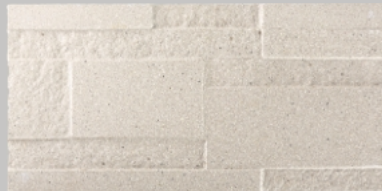

Matte

White Champagne

ไวท์ แชมเปญ