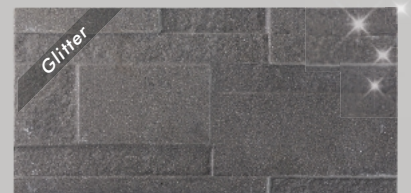

Matte

White Champagne

ไวท์ แชมเปญ

Glitter

White Champagne-Stella

ไวท์ แชมเปญ สแตลล่า

Sahara Grey

ซาฮารา เกรย์

Sahara Grey-Stella

ซาฮารา เกรย์ สแตลล่า

Black Pearl

แบล็ค เพิร์ล

Black Pearl-Stella

แบล็ค เพิร์ล สแตลล่า

Code SC-126 (Matte)
Color Black Pearl

Sicilia Series