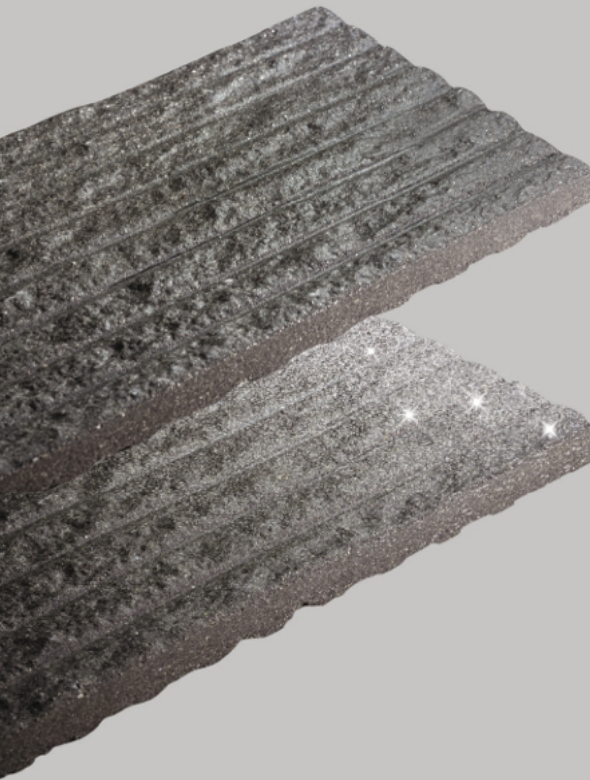

Sicilia Series

Matte

Glitter

KENZAI
PORCELAIN & CERAMIC TILES