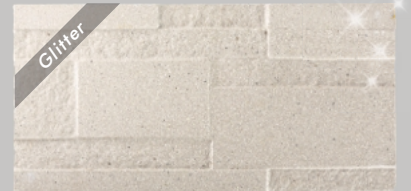

คาปรี ซีรีส์ เสน่ห์ของพื้นผิวแบบหินธรรมชาติ ที่ออกแบบให้มีความสูง-ต่ำ สร้างลวดลายและเงาอย่างนุ่มนวล พร้อมเทคนิค Glitter ที่สะท้อนแสงอย่างพอดี เหมาะสำหรับงานออกแบบที่มีเอกลักษณ์ไม่ซ้ำ
เลือก 3 เดคส์ 2 รูปแบบ พื้นผิวเป็นธรรมชาติ (Matte) และผิวประกายเพชรสะท้อนแสง (Glitter)

Code: CP-126

150x300x13-15 mm. 22 pcs./sq.m.

12 pcs./ctn. 0.54 sq.m./ctn.

Interior Wall

Exterior Wall

Installation
without joint

Colors

* สีของผลิตภัณฑ์ อาจแตกต่างจากสีในรูปเล็กน้อย เนื่องจากภาพพิมพ์

Matte

White Champagne

ไวท์ แชมเปญ

Glitter

White Champagne-Stella

ไวท์ แชมเปญ สแตลล่า

Sahara Grey

ซาฮารา เกรย์