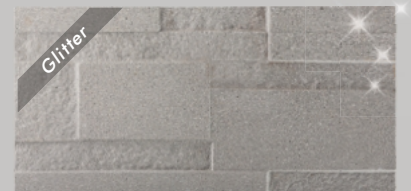

Matte

White Champagne

ไวท์ แชมเปญ

Glitter

White Champagne-Stella

ไวท์ แชมเปญ สแตลล่า

Sahara Grey

ซาฮารา เกรย์

Sahara Grey-Stella

ซาฮารา เกรย์ สแตลล่า

Black Pearl

แบล็ค เพิร์ล

Black Pearl-Stella

แบล็ค เพิร์ล สแตลล่า

Code SC-126 (Matte)
Color Black Pearl

Sicilia Series