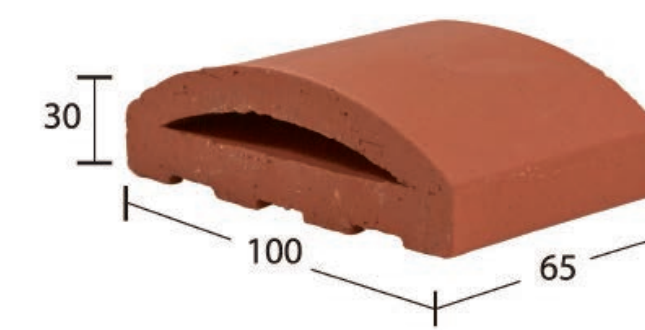

Type Wall
Code CU-106, CU-101, CU-201
Color White

เคิร์ฟ ไทล์

กระเบื้องปูผนังภายนอก ที่มีลักษณะโค้งมนเป็นเอกลักษณ์ เป็นฉนวนกันความร้อนลดอุณหภูมิได้มากถึง 10% สามารถปรับรูปแพทเทิร์นได้หลากหลาย สามารถใช้ร่วมกับกระเบื้องดินเผารุ่นเอ็กซ์ทรีม ไทล์ (F-201, F-101) ได้

Type Wall
Code CU-101
Color Wine Red

Patterns

Curve Tile

Colors

* สีของผลิตภัณฑ์ อาจแตกต่างจากสีในรูปเล็กน้อย เนื่องจากภาพพิมพ์

Wine Red
ไวน์เรด

Bricky Brown
บรีคกี้บราวน์

Charcoal
ชาร์โคล

White
ไวท์

Silver Grey
ซิลเวอร์เกรย์

Code: CU-106
65x100x30 mm. 153 pcs./sq.m.
39 pcs./ctn. 0.25 sq.m./ctn.

Code: CU-101
100x100x30 mm. 100 pcs./sq.m.
26 pcs./ctn. 0.26 sq.m./ctn.

Code: CU-201
100x210x30 mm. 48 pcs./sq.m.
13 pcs./ctn. 0.27 sq.m./ctn.