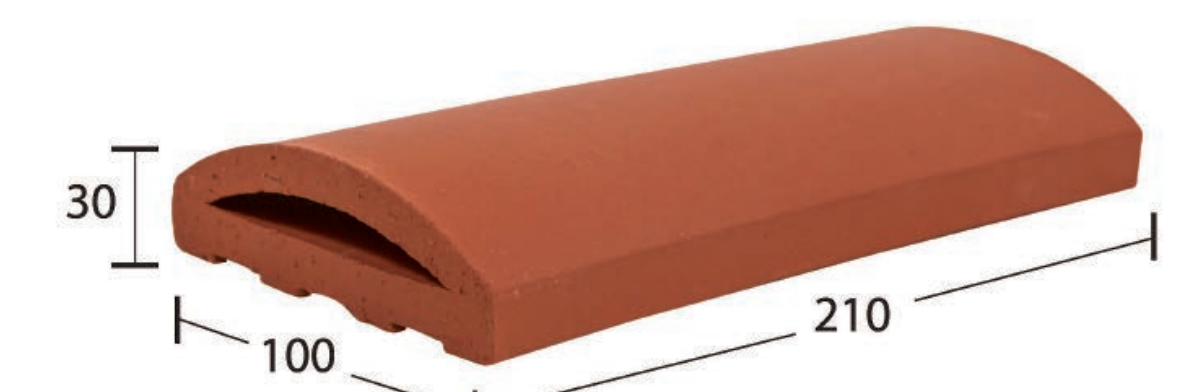

Type Wall
Code CU-106, CU-101, CU-201
Color White

เคิร์ฟ ไทล์

กระเบื้องปูผนังภายนอก ที่มีลักษณะโค้งมนเป็นเอกลักษณ์ เป็นฉนวนกันความร้อนลดอุณหภูมิได้มากถึง 10% สามารถปรับรูปแพทเทิร์นได้หลากหลาย สามารถใช้ร่วมกับกระเบื้องดินเผารุ่นเอ็กซ์ทรีม ไทล์ (F-201, F-101) ได้

Type Wall
Code CU-101
Color Wine Red

Patterns

Curve Tile

Colors

* สีของผลิตภัณฑ์ อาจแตกต่างจากสีในรูปเล็กน้อย เนื่องจากภาพพิมพ์

Wine Red
ไวน์เรด

Bricky Brown
บรีคกี้บราวน์

Charcoal
ชาร์โคล

White
ไวท์

Silver Grey
ซิลเวอร์เกรย์

Code: CU-106
65x100x30 mm. 153 pcs./sq.m.
39 pcs./ctn. 0.25 sq.m./ctn.

Code: CU-101
100x100x30 mm. 100 pcs./sq.m.
26 pcs./ctn. 0.26 sq.m./ctn.

Code: CU-201
100x210x30 mm. 48 pcs./sq.m.
13 pcs./ctn. 0.27 sq.m./ctn.