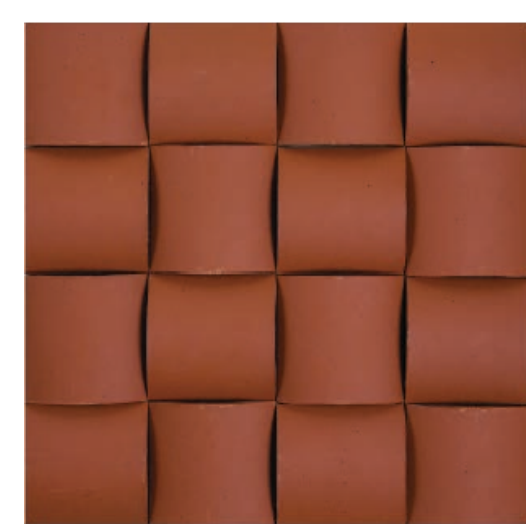

Type Wall
Code CU-106, CU-101, CU-201
Color White

เคิร์ฟ ไทล์

กระเบื้องปูผนังภายนอก ที่มีลักษณะโค้งมนเป็นเอกลักษณ์ เป็นฉนวนกันความร้อนลดอุณหภูมิได้มากถึง 10% สามารถปรับรูปแพทเทิร์นได้หลากหลาย สามารถใช้ร่วมกับกระเบื้องดินเผารุ่นเอ็กซ์ทรีม ไทล์ (F-201, F-101) ได้

Type Wall
Code CU-101
Color Wine Red

Patterns

Curve Tile

Colors

* สีของผลิตภัณฑ์ อาจแตกต่างจากสีในรูปเล็กน้อย เนื่องจากภาพพิมพ์

Wine Red
ไวน์เรด

Bricky Brown
บรีคกี้บราวน์

Charcoal
ชาร์โคล

White
ไวท์

Silver Grey
ซิลเวอร์เกรย์

Code: CU-106
65x100x30 mm. 153 pcs./sq.m.
39 pcs./ctn. 0.25 sq.m./ctn.

Code: CU-101
100x100x30 mm. 100 pcs./sq.m.
26 pcs./ctn. 0.26 sq.m./ctn.

Code: CU-201
100x210x30 mm. 48 pcs./sq.m.
13 pcs./ctn. 0.27 sq.m./ctn.