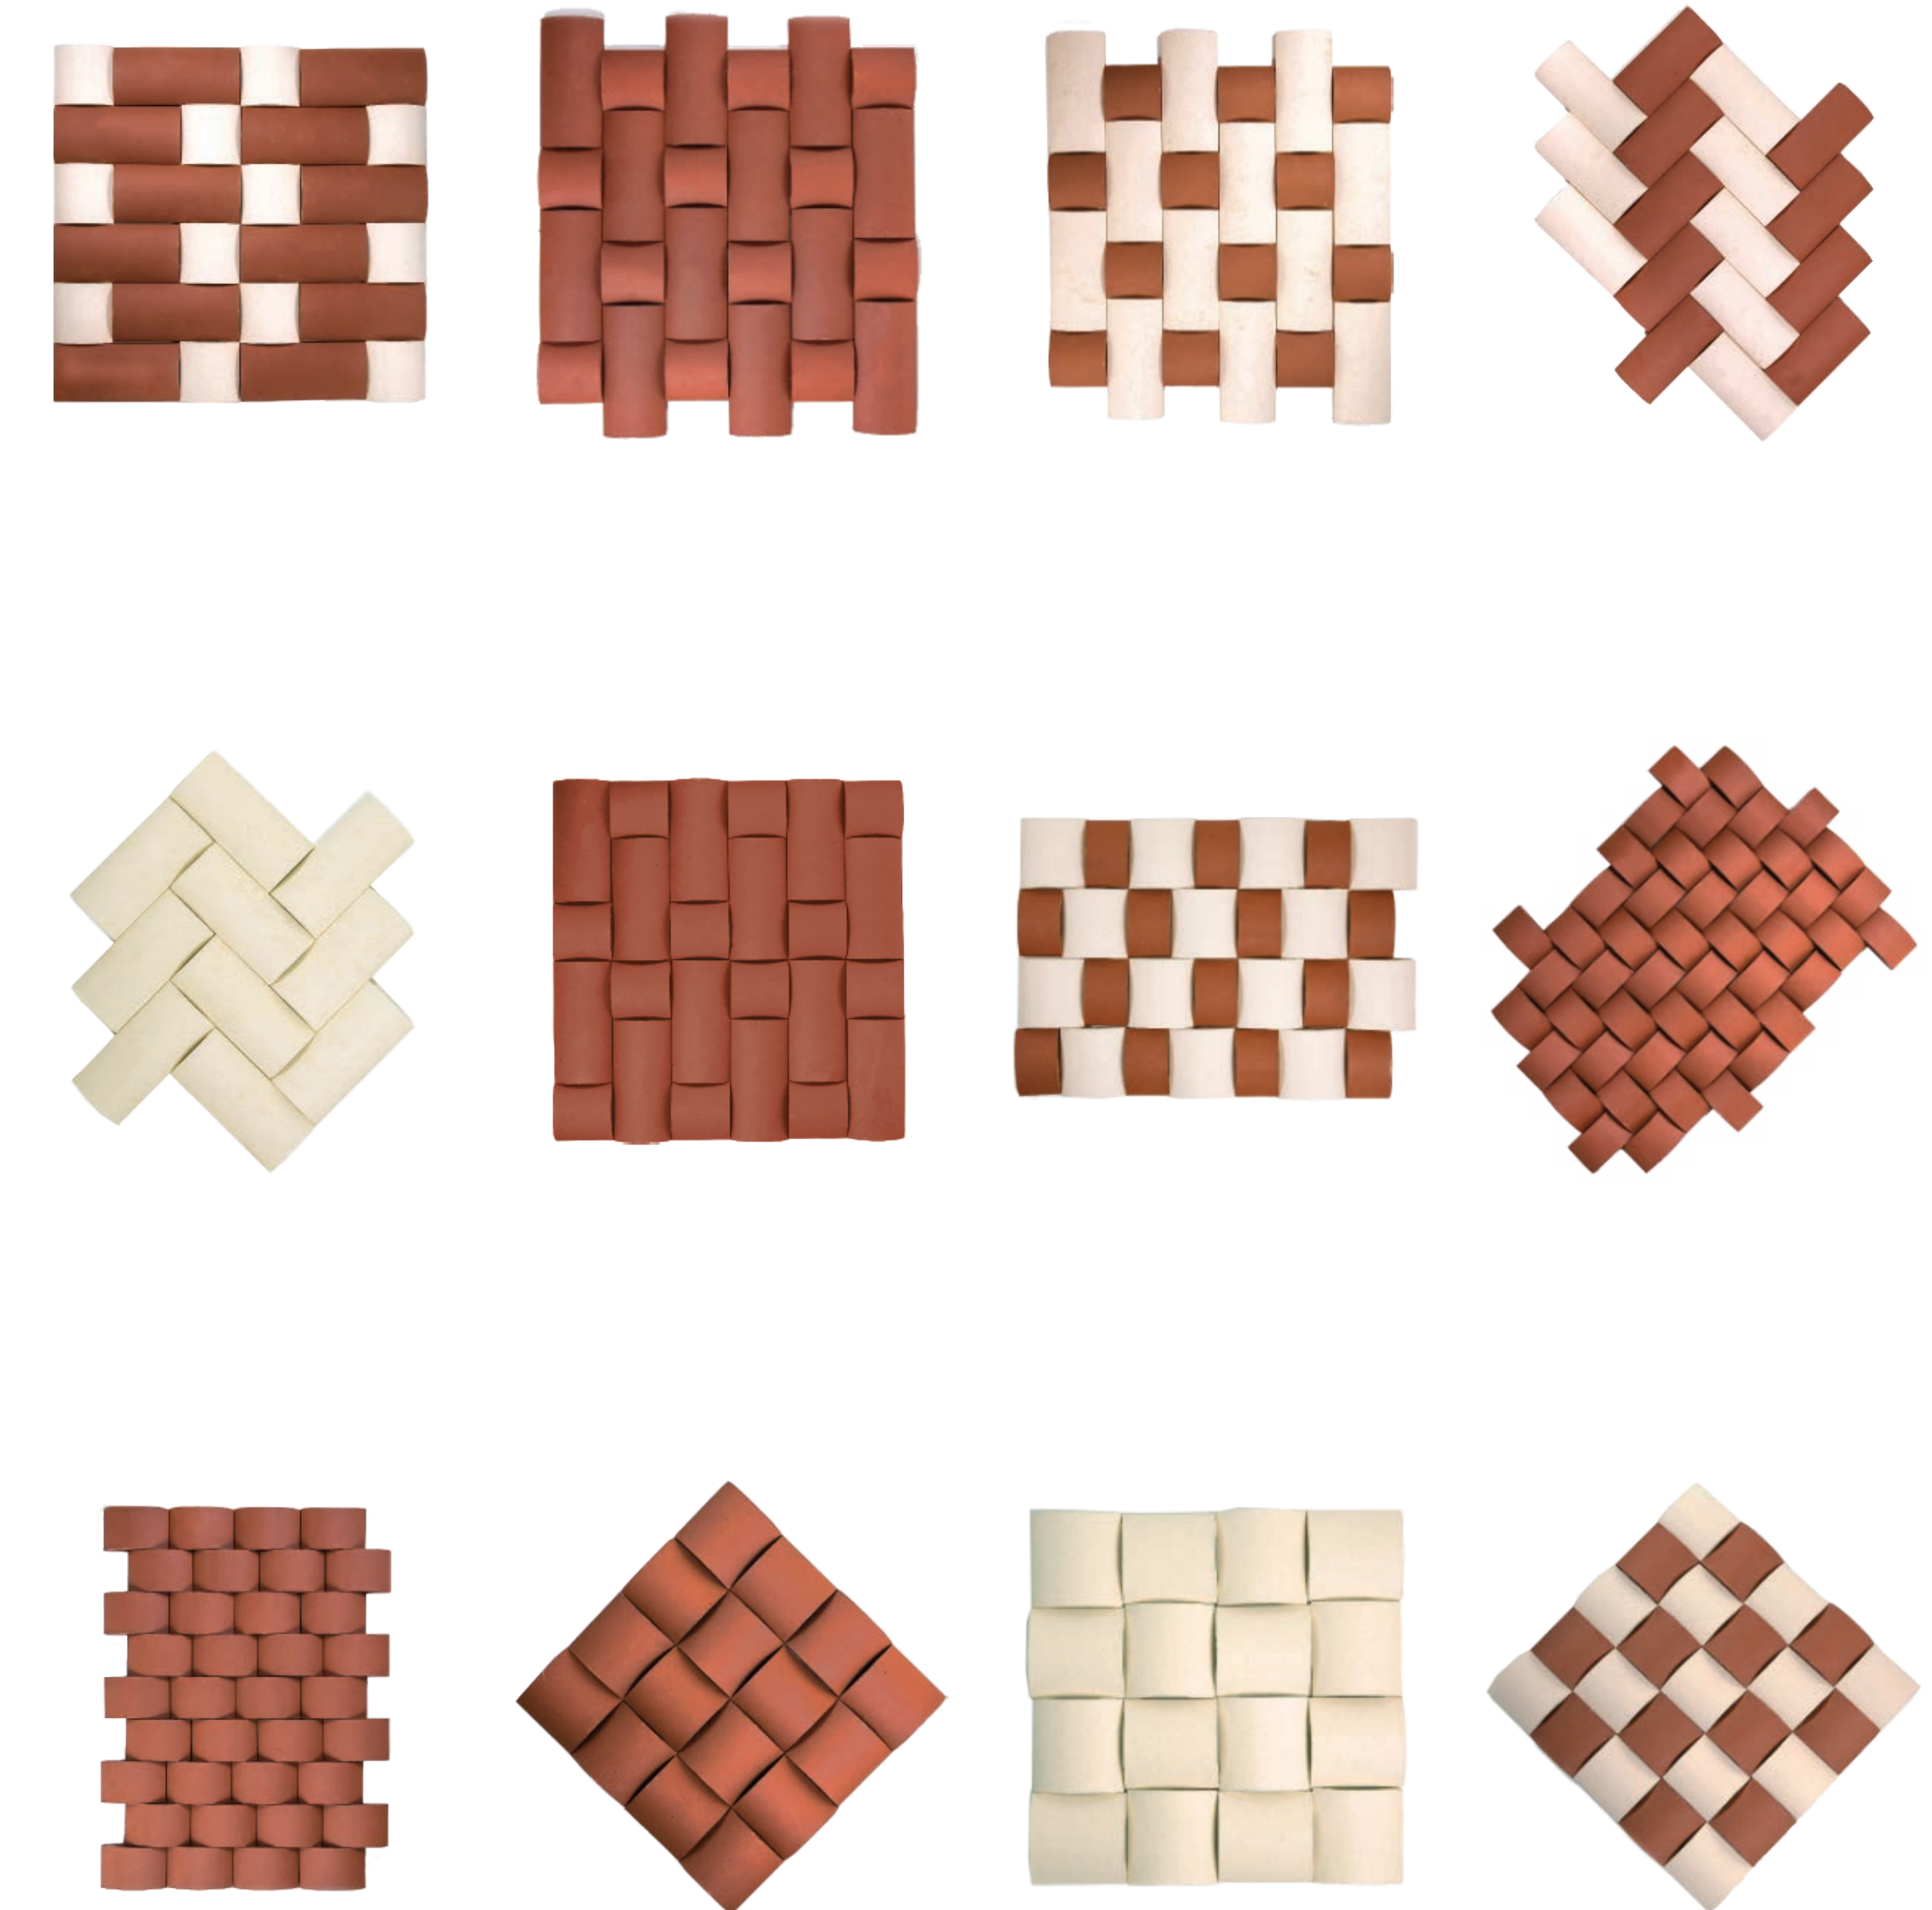

Type Wall
Code CU-106, CU-101, CU-201
Color White

เคิร์ฟ ไทล์

กระเบื้องปูผนังภายนอก ที่มีลักษณะโค้งมนเป็นเอกลักษณ์ เป็นฉนวนกันความร้อนลดอุณหภูมิได้มากถึง 10% สามารถปรับรูปแพทเทิร์นได้หลากหลาย สามารถใช้ร่วมกับกระเบื้องดินเผารุ่นเอ็กซ์ทรีม ไทล์ (F-201, F-101) ได้

Type Wall
Code CU-101
Color Wine Red

Patterns

Curve Tile

Colors

* สีของผลิตภัณฑ์ อาจแตกต่างจากสีในรูปเล็กน้อย เนื่องจากภาพพิมพ์

Wine Red
ไวน์เรด

Bricky Brown
บรีคกี้บราวน์

Charcoal
ชาร์โคล

White
ไวท์

Silver Grey
ซิลเวอร์เกรย์

Code: CU-106
65x100x30 mm. 153 pcs./sq.m.
39 pcs./ctn. 0.25 sq.m./ctn.

Code: CU-101
100x100x30 mm. 100 pcs./sq.m.
26 pcs./ctn. 0.26 sq.m./ctn.

Code: CU-201
100x210x30 mm. 48 pcs./sq.m.
13 pcs./ctn. 0.27 sq.m./ctn.