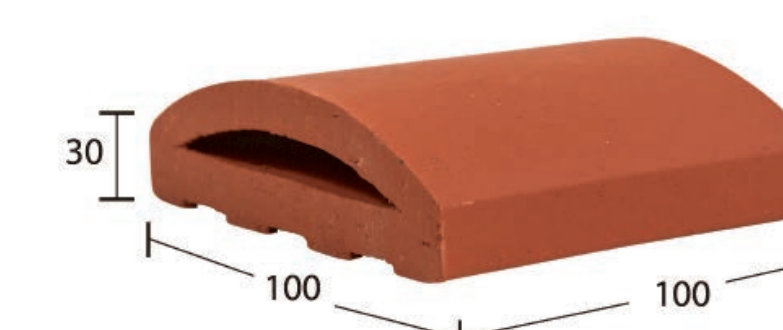

Type Wall
Code CU-106, CU-101, CU-201
Color White

เคิร์ฟ ไทล์

กระเบื้องปูผนังภายนอก ที่มีลักษณะโค้งมนเป็นเอกลักษณ์ เป็นฉนวนกันความร้อนลดอุณหภูมิได้มากถึง 10% สามารถปรับรูปแพทเทิร์นได้หลากหลาย สามารถใช้ร่วมกับกระเบื้องดินเผารุ่นเอ็กซ์ทรีม ไทล์ (F-201, F-101) ได้

Type Wall
Code CU-101
Color Wine Red

Patterns

Curve Tile

Colors

* สีของผลิตภัณฑ์ อาจแตกต่างจากสีในรูปเล็กน้อย เนื่องจากภาพพิมพ์

Wine Red
ไวน์เรด

Bricky Brown
บรีคกี้บราวน์

Charcoal
ชาร์โคล

White
ไวท์

Silver Grey
ซิลเวอร์เกรย์

Code: CU-106
65x100x30 mm. 153 pcs./sq.m.
39 pcs./ctn. 0.25 sq.m./ctn.

Code: CU-101
100x100x30 mm. 100 pcs./sq.m.
26 pcs./ctn. 0.26 sq.m./ctn.

Code: CU-201
100x210x30 mm. 48 pcs./sq.m.
13 pcs./ctn. 0.27 sq.m./ctn.