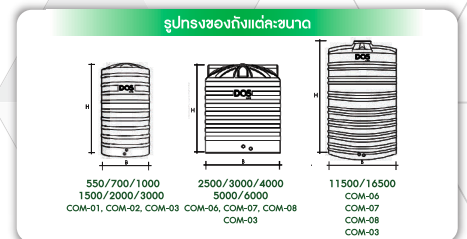

**NEW DESIGN TANK BOTTOM**

New design tank bottom enclose on  
the ground to prevents dust and insect  
stay under the bottom of tank.

**HIGH QUALITY POLYMER**

Made with special materials, strong  
and durable. Non recycle polymer.

**FOOD GRADE MATERIAL**

Certified by the American FDA.

**Specification ตารางการใช้งาน**

			550L	700L	1000L	1500L	2000L	2500L	3000L (H)	3000L	4000L	5000L	6000L	11500L	16500L
ขนาด Dimension	กันถังกว้าง	Bottom (B : cm.)	78	77	94	109	117	156	141	156	190	190	190	200	240
	ความสูง	Height (H : cm.)	153	192	190	201	225	161	225	189	190	223	264	397	404
	ฟาทัง	Cover (∅ : cm.)	41	41	41	41	41	41	41	41	51	51	51	59	59
	ท่อน้ำเข้า	Inlet (∅ : inch)	1	1	1	1	1	1	1	1	1	1	1	2	2
	ท่อน้ำออก	Outlet (∅ : inch)	1	1	1	1	2	2	2	2	2	2	2	2	2
จำนวนคน Persons	บ้าน (คน)	Residential	1-2	3-4	4-5	7-8	9-11	12-13	14-15	14-15	16-20	21-25	26-30	31-57	58-82
	สำนักงาน (คน)	Office	1-10	14-16	20-24	30-35	40-45	46-50	51-60	51-60	61-80	81-100	101-120	121-230	231-330