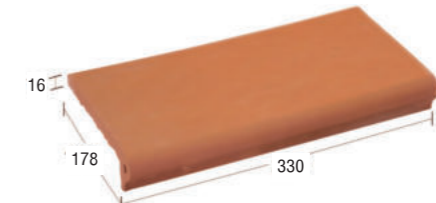

Florence Tile

Code: FL-404
100x100x16 mm. 80 pcs./sq.m.
60 pcs./ctn. 0.75 sq.m./ctn.

Code: FF-206
65x210x16 mm. 60.60 pcs./sq.m.
50 pcs./ctn. 0.83 sq.m./ctn.

Code: FF-201
100x210x16 mm. 40 pcs./sq.m.
30 pcs./ctn. 0.75 sq.m./ctn.

Code: FF-808
210x210x16 mm. 21 pcs./sq.m.
10 pcs./ctn. 0.48 sq.m./ctn.

Code: FL-303
100x330x16 mm. 27 pcs./sq.m.
6 pcs./ctn. 0.22 sq.m./ctn.

Code: FF-130
330x330x16 mm. 9 pcs./sq.m.
5 pcs./ctn. 0.56 sq.m./ctn.

Bullnose

* จำนวนแผ่นต่อตารางเมตรที่ระบุ เป็นจำนวนจากกรวยเว้นร่อง 1 cm.

Code: FS-608
178x210x16 mm. 5 pcs./m.
9 pcs./ctn. 1.80 m./ctn.

Code: FS-130
178x330x16 mm. 3 pcs./m.
6 pcs./ctn. 2 m./ctn.

Colors

* สีของผลิตภัณฑ์ อาจแตกต่างจากสีในรูปเล็กน้อย เนื่องจากภาพพิมพ์

Roza
Isb

Apricot
IOWSHON

Code: FL-130
330x330x16 mm. 4 pcs./set.
4 pcs./ctn.

Rosemary

Valencia

Sara

Siena

Fiore