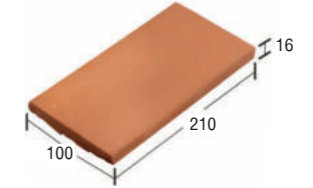

ฟลอเรนซ์ ไทล์

กระเบื้องดินเผาปูผนัง-พื้น ภายนอก-ภายใน เนื้อเทอรากอตต้า เป็นกระเบื้องดินเผา ที่ให้โทนสีอบอุ่น พ่อนคลาย แบบบ้านสไตล์เมดิเตอร์เรเนียน อีกทั้งยังมีลวดลาย เอกลักษณ์เฉพาะตัวที่เต็มไปด้วยกลิ่นอายความคลาสสิก และหรูหรา สร้างความโดดเด่นได้อย่างลงตัวเหมาะสำหรับปูห้องอาหาร ห้องรับแขก ระเบียง ทางเดิน หรือรอบสระว่ายน้ำ แต่ไม่ลามารถรับน้ำหนักได้

Florence Tile

Code: FL-404
100x100x16 mm. 80 pcs./sq.m.
60 pcs./ctn. 0.75 sq.m./ctn.

Code: FF-206
65x210x16 mm. 60.60 pcs./sq.m.
50 pcs./ctn. 0.83 sq.m./ctn.

Code: FF-201
100x210x16 mm. 40 pcs./sq.m.
30 pcs./ctn. 0.75 sq.m./ctn.

Code: FF-808
210x210x16 mm. 21 pcs./sq.m.
10 pcs./ctn. 0.48 sq.m./ctn.

Code: FL-303
100x330x16 mm. 27 pcs./sq.m.
6 pcs./ctn. 0.22 sq.m./ctn.

Code: FF-130
330x330x16 mm. 9 pcs./sq.m.
5 pcs./ctn. 0.56 sq.m./ctn.

Bullnose

* จำนวนแผ่นต่อตารางเมตรที่ระบุ เป็นจำนวนจากกรวยเว้นร่อง 1 cm.

Code: FS-608
178x210x16 mm. 5 pcs./m.
9 pcs./ctn. 1.80 m./ctn.

Code: FS-130
178x330x16 mm. 3 pcs./m.
6 pcs./ctn. 2 m./ctn.

Colors

* สีของผลิตภัณฑ์ อาจแตกต่างจากสีในรูปเล็กน้อย เนื่องจากภาพพิมพ์