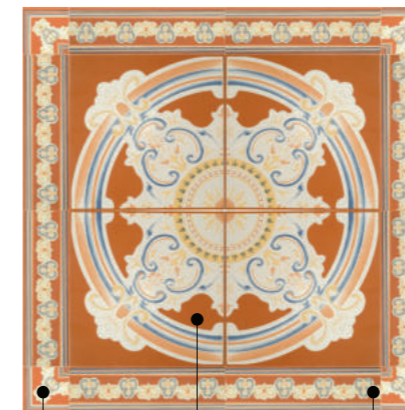

Code: FL-130
330x330x16 mm. 4 pcs./set.
4 pcs./ctn.

Rosemary

Valencia

Sara

Siena

Fiore

Decoraction Tile

* สีของผลิตภัณฑ์ อาจแตกต่างกันในรูปเล็กน้อย เนื่องจากการผลิต

Siena

Fiore

FL-404

FL-130

FL-303

FL-404

FL-130

FL-303

Fiore FL-404

Fiore FL-303