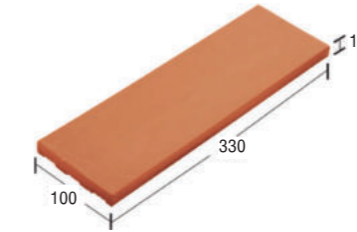

ฟลอเรนซ์ ไทล์

กระเบื้องดินเผาปูผนัง-พื้น ภายนอก-ภายใน เนื้อเทอรากอตต้า เป็นกระเบื้องดินเผา ที่ให้โทนสีอบอุ่น พ่อนคลาย แบบบ้านสไตล์เมดิเตอร์เรเนียน อีกทั้งยังมีลวดลาย เอกลักษณ์เฉพาะตัวที่เต็มไปด้วยกลิ่นอายความคลาสสิก และหรูหรา สร้างความโดดเด่นได้อย่างลงตัวเหมาะสำหรับปูห้องอาหาร ห้องรับแขก ระเบียง ทางเดิน หรือรอบสระว่ายน้ำ แต่ไม่ลามารถรับน้ำหนักได้

Florence Tile

Code: FL-404
100x100x16 mm. 80 pcs./sq.m.
60 pcs./ctn. 0.75 sq.m./ctn.

Code: FF-206
65x210x16 mm. 60.60 pcs./sq.m.
50 pcs./ctn. 0.83 sq.m./ctn.

Code: FF-201
100x210x16 mm. 40 pcs./sq.m.
30 pcs./ctn. 0.75 sq.m./ctn.

Code: FF-808
210x210x16 mm. 21 pcs./sq.m.
10 pcs./ctn. 0.48 sq.m./ctn.

Code: FL-303
100x330x16 mm. 27 pcs./sq.m.
6 pcs./ctn. 0.22 sq.m./ctn.

Code: FF-130
330x330x16 mm. 9 pcs./sq.m.
5 pcs./ctn. 0.56 sq.m./ctn.

Bullnose

* จำนวนแผ่นต่อตารางเมตรที่ระบุ เป็นจำนวนจากกรวยเว้นร่อง 1 cm.

Code: FS-608
178x210x16 mm. 5 pcs./m.
9 pcs./ctn. 1.80 m./ctn.

Code: FS-130
178x330x16 mm. 3 pcs./m.
6 pcs./ctn. 2 m./ctn.

Colors

* สีของผลิตภัณฑ์ อาจแตกต่างจากสีในรูปเล็กน้อย เนื่องจากภาพพิมพ์