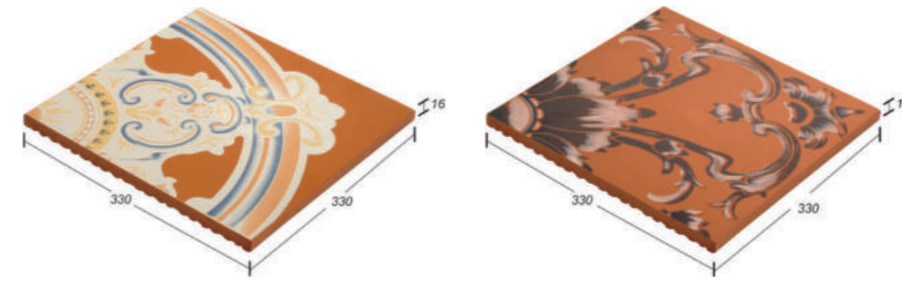

Code: FF-808
210x210x16 mm. 21 pcs./sq.m.
10 pcs./ctn. 0.48 sq.m./ctn.

Code: FL-303
100x330x16 mm. 27 pcs./sq.m.
6 pcs./ctn. 0.22 sq.m./ctn.

Code: FF-130
330x330x16 mm. 9 pcs./sq.m.
5 pcs./ctn. 0.56 sq.m./ctn.

Bullnose

* จำนวนแผ่นต่อตารางเมตรที่ระบุ เป็นจำนวนจากกรวยเว้นร่อง 1 cm.

Code: FS-608
178x210x16 mm. 5 pcs./m.
9 pcs./ctn. 1.80 m./ctn.

Code: FS-130
178x330x16 mm. 3 pcs./m.
6 pcs./ctn. 2 m./ctn.

Colors

* สีของผลิตภัณฑ์ อาจแตกต่างจากสีในรูปเล็กน้อย เนื่องจากภาพพิมพ์

Roza
Isb

Apricot
IOWSHON

Code: FL-130
330x330x16 mm. 4 pcs./set.
4 pcs./ctn.

Rosemary

Valencia

Sara

Siena

Fiore