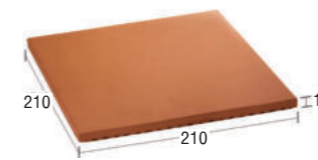

Florence Tile

Code: FL-404
100x100x16 mm. 80 pcs./sq.m.
60 pcs./ctn. 0.75 sq.m./ctn.

Code: FF-206
65x210x16 mm. 60.60 pcs./sq.m.
50 pcs./ctn. 0.83 sq.m./ctn.

Code: FF-201
100x210x16 mm. 40 pcs./sq.m.
30 pcs./ctn. 0.75 sq.m./ctn.

Code: FF-808
210x210x16 mm. 21 pcs./sq.m.
10 pcs./ctn. 0.48 sq.m./ctn.

Code: FL-303
100x330x16 mm. 27 pcs./sq.m.
6 pcs./ctn. 0.22 sq.m./ctn.

Code: FF-130
330x330x16 mm. 9 pcs./sq.m.
5 pcs./ctn. 0.56 sq.m./ctn.

Bullnose

* จำนวนแผ่นต่อตารางเมตรที่ระบุ เป็นจำนวนจากกรวยเว้นร่อง 1 cm.

Code: FS-608
178x210x16 mm. 5 pcs./m.
9 pcs./ctn. 1.80 m./ctn.

Code: FS-130
178x330x16 mm. 3 pcs./m.
6 pcs./ctn. 2 m./ctn.

Colors

* สีของผลิตภัณฑ์ อาจแตกต่างจากสีในรูปเล็กน้อย เนื่องจากภาพพิมพ์