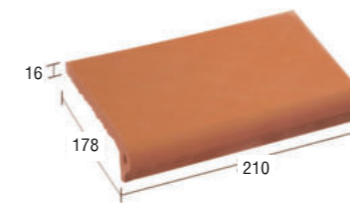

Florence Tile

Code: FL-404
100x100x16 mm. 80 pcs./sq.m.
60 pcs./ctn. 0.75 sq.m./ctn.

Code: FF-206
65x210x16 mm. 60.60 pcs./sq.m.
50 pcs./ctn. 0.83 sq.m./ctn.

Code: FF-201
100x210x16 mm. 40 pcs./sq.m.
30 pcs./ctn. 0.75 sq.m./ctn.

Code: FF-808
210x210x16 mm. 21 pcs./sq.m.
10 pcs./ctn. 0.48 sq.m./ctn.

Code: FL-303
100x330x16 mm. 27 pcs./sq.m.
6 pcs./ctn. 0.22 sq.m./ctn.

Code: FF-130
330x330x16 mm. 9 pcs./sq.m.
5 pcs./ctn. 0.56 sq.m./ctn.

Bullnose

* จำนวนแผ่นต่อตารางเมตรที่ระบุ เป็นจำนวนจากกรวยเว้นร่อง 1 cm.

Code: FS-608
178x210x16 mm. 5 pcs./m.
9 pcs./ctn. 1.80 m./ctn.

Code: FS-130
178x330x16 mm. 3 pcs./m.
6 pcs./ctn. 2 m./ctn.

Colors

* สีของผลิตภัณฑ์ อาจแตกต่างจากสีในรูปเล็กน้อย เนื่องจากภาพพิมพ์

Roza
Isb

Apricot
IOWSHON

Code: FL-130
330x330x16 mm. 4 pcs./set.
4 pcs./ctn.

Rosemary

Valencia

Sara

Siena

Fiore