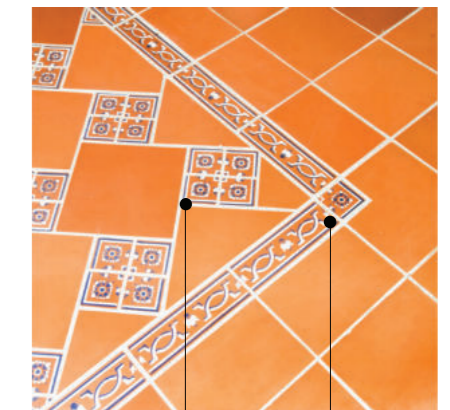

Fiore

FL-404

FL-130

FL-303

FL-404

FL-130

FL-303

Fiore FL-404

Fiore FL-303