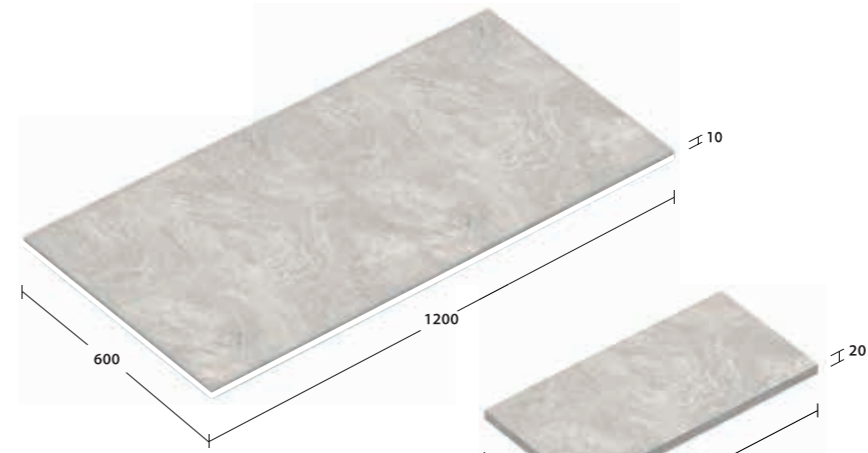

Type Wall
 Code PT-6060.2, PT-3060.2
 Color White Pearl, Mercury Grey, Sand Beige

พรีเมียม ทราวาทิโน้ กระเบื้องพอร์ซเลนลายหินทราวาทินากเคนโซ สวยงามเป็นธรรมชาติ ดูแลกรักษาง่าย เหมาะสำหรับงานปูพื้นและผนังภายนอกโดยเฉพาะ
 และยังสามารถใช้ปูสำหรับงานภายในได้ด้วย มีความแข็งแรงทนทาน รองรับน้ำหนักได้ดี ทนต่อการขีดข่วน เนื้อกระเบื้องมีอัตราการดูดซึมน้ำต่ำ $\leq 0.1\%$
 ป้องกันเชื้อราดำและคราบฝังแน่น ทำความสะอาดง่าย โดดเด่นเป็นเอกลักษณ์

Colors

* สีของผลิตภัณฑ์ อาจแตกต่างจากสีในรูปเล็กน้อย เนื่องจากการพิมพ์

Sand Beige
 ทราย เบจ

White Pearl
 ไข่มุก เปริล

Mercury Grey
 แมร์คิวรี่ เกรย์

Flat Sheet

Code: PT-6012.95
 Only Thickness 10 mm.
 600x1,200x10 mm. 1.39 pcs./sq.m.
 2 pcs./ctn. 1.44 sq.m./ctn.

Code: PT-6060.2
 600x600x20 mm. 2.78 pcs./sq.m.
 2 pcs./ctn. 0.72 sq.m./ctn.

Code: PT-3030.2
 300x300x20 mm. 11.11 pcs./sq.m.
 8 pcs./ctn. 0.72 sq.m./ctn.

Code: PT-3060.2
 300x600x20 mm. 5.56 pcs./sq.m.
 4 pcs./ctn. 0.72 sq.m./ctn.

Code: PTS3-3060.2
 300x600x20 mm. 1.67 pcs./m.
 4 pcs./ctn. 2.40 m./ctn.

Drop Face

Code: PTL-3060.2
 300x600x50 mm. 1.67 pcs./m.
 2 pcs./ctn. 1.20 m./ctn.

Type Floor
 Code PT-3060.2, PTS-3060.2
 PTD2-2060.2, PTDC2-3030.2
 Color White Pearl