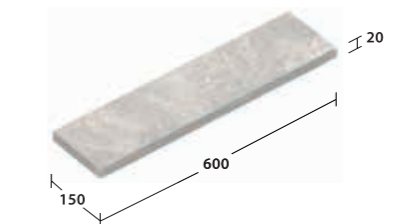

Colors

* สีของผลิตภัณฑ์ อาจแตกต่างจากสีในรูปเล็กน้อย เนื่องจากการพิมพ์

Sand Beige
 ทราย เบจ

White Pearl
 ไข่มุก เปริล

Mercury Grey
 แมร์คิวรี่ เกรย์

Flat Sheet

Code: PT-6012.95
 Only Thickness 10 mm.
 600x1,200x10 mm. 1.39 pcs./sq.m.
 2 pcs./ctn. 1.44 sq.m./ctn.

Code: PT-6060.2
 600x600x20 mm. 2.78 pcs./sq.m.
 2 pcs./ctn. 0.72 sq.m./ctn.

Code: PT-3030.2
 300x300x20 mm. 11.11 pcs./sq.m.
 8 pcs./ctn. 0.72 sq.m./ctn.

Code: PT-3060.2
 300x600x20 mm. 5.56 pcs./sq.m.
 4 pcs./ctn. 0.72 sq.m./ctn.

Code: PT-2060.2
 200x600x20 mm. 8.33 pcs./sq.m.
 6 pcs./ctn. 0.72 sq.m./ctn.

Code: PT-1560.2
 150x600x20 mm. 11.11 pcs./sq.m.
 7 pcs./ctn. 0.63 sq.m./ctn.

ANTI-SLIP [R11] 2 CM.

BULLNOSE

BULLNOSE WITH BROACHING LINE

TECH GRIP [R10] 1 CM.

Properties

Finished	Thickness		Bullnose 2 cm.
	1 cm.	2 cm.	
Anti-Slip R11	●	●	●
Tech Grip R10	●		

Bullnose

Code: PTS-3060.2
 300x600x20 mm. 1.67 pcs./m.
 4 pcs./ctn. 2.40 m./ctn.

Bullnose with Broaching Line