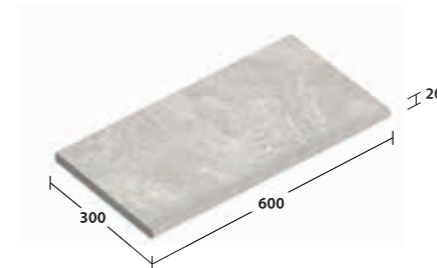

Colors

* สีของผลิตภัณฑ์ อาจแตกต่างจากสีในรูปเล็กน้อย เนื่องจากการพิมพ์

Sand Beige
 ทราย เบจ

White Pearl
 ไข่มุก เปริล

Mercury Grey
 แมร์คิวรี่ เกรย์

Flat Sheet

Code: PT-6012.95
 Only Thickness 10 mm.
 600x1,200x10 mm. 1.39 pcs./sq.m.
 2 pcs./ctn. 1.44 sq.m./ctn.

Code: PT-2060.2
 200x600x20 mm. 8.33 pcs./sq.m.
 6 pcs./ctn. 0.72 sq.m./ctn.

Code: PT-1560.2
 150x600x20 mm. 11.11 pcs./sq.m.
 7 pcs./ctn. 0.63 sq.m./ctn.

ANTI-SLIP [R11] 2 CM.

BULLNOSE

BULLNOSE WITH BROACHING LINE

TECH GRIP [R10] 1 CM.

Properties

Finished	Thickness		Bullnose 2 cm.
	1 cm.	2 cm.	
Anti-Slip R11	●	●	●
Tech Grip R10	●		

Bullnose

Code: PTS-3060.2
 300x600x20 mm. 1.67 pcs./m.
 4 pcs./ctn. 2.40 m./ctn.

Bullnose with Broaching Line