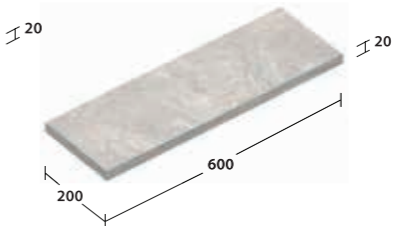

Type Wall
 Code PT-6060.2, PT-3060.2
 Color White Pearl, Mercury Grey, Sand Beige

พรีเมียม ทราวาทิโน้ กระเบื้องพอร์ซเลนลายหินทราวาทินากเคนโซ สวยงามเป็นธรรมชาติ ดูแลกรักษาง่าย เหมาะสำหรับงานปูพื้นและผนังภายนอกโดยเฉพาะ
 และยังสามารถใช้ปูสำหรับงานภายในได้ด้วย มีความแข็งแรงทนทาน รองรับน้ำหนักได้ดี ทนต่อการขีดข่วน เนื้อกระเบื้องมีอัตราการดูดซึมน้ำต่ำ $\leq 0.1\%$
 ป้องกันเชื้อราดำและคราบฝังแน่น ทำความสะอาดง่าย โดดเด่นเป็นเอกลักษณ์

Colors

* สีของผลิตภัณฑ์ อาจแตกต่างจากสีในรูปเล็กน้อย เนื่องจากการพิมพ์

Sand Beige
 ทราย เบจ

White Pearl
 ไข่มุก เปริล

Mercury Grey
 แมร์คิวรี่ เกรย์

Flat Sheet

Code: PT-6012.95
 Only Thickness 10 mm.
 600x1,200x10 mm. 1.39 pcs./sq.m.
 2 pcs./ctn. 1.44 sq.m./ctn.

Code: PT-6060.2
 600x600x20 mm. 2.78 pcs./sq.m.
 2 pcs./ctn. 0.72 sq.m./ctn.

Code: PT-3030.2
 300x300x20 mm. 11.11 pcs./sq.m.
 8 pcs./ctn. 0.72 sq.m./ctn.

Code: PT-3060.2
 300x600x20 mm. 5.56 pcs./sq.m.
 4 pcs./ctn. 0.72 sq.m./ctn.

Code: PT-2060.2
 200x600x20 mm. 8.33 pcs./sq.m.
 6 pcs./ctn. 0.72 sq.m./ctn.

Code: PT-1560.2
 150x600x20 mm. 11.11 pcs./sq.m.
 7 pcs./ctn. 0.63 sq.m./ctn.

ANTI-SLIP [R11] 2 CM.

BULLNOSE

BULLNOSE WITH BROACHING LINE