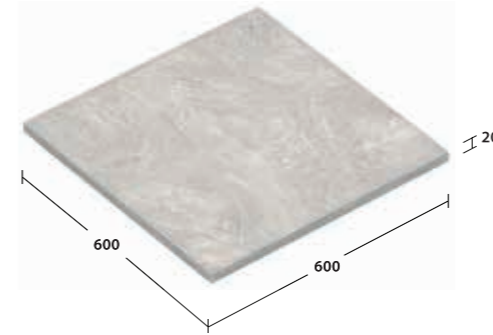

Type Wall
 Code PT-6060.2, PT-3060.2
 Color White Pearl, Mercury Grey, Sand Beige

พรีเมียม ทราวาทิโน้ กระเบื้องพอร์ซเลนลายหินทราวาทินากเคนโซ สวยงามเป็นธรรมชาติ ดูแลกรักษาง่าย เหมาะสำหรับงานปูพื้นและผนังภายนอกโดยเฉพาะ
 และยังสามารถใช้ปูสำหรับงานภายในได้ด้วย มีความแข็งแรงทนทาน รองรับน้ำหนักได้ดี ทนต่อการขีดข่วน เนื้อกระเบื้องมีอัตราการดูดซึมน้ำต่ำ $\leq 0.1\%$
 ป้องกันเชื้อราดำและคราบฝังแน่น ทำความสะอาดง่าย โดดเด่นเป็นเอกลักษณ์

Colors

* สีของผลิตภัณฑ์ อาจแตกต่างจากสีในรูปเล็กน้อย เนื่องจากการพิมพ์

Sand Beige
 ทราย เบจ

White Pearl
 ไข่มุก เปริล

Mercury Grey
 แมร์คิวรี่ เกรย์

Flat Sheet

Code: PT-6012.95
 Only Thickness 10 mm.
 600x1,200x10 mm. 1.39 pcs./sq.m.
 2 pcs./ctn. 1.44 sq.m./ctn.

Code: PT-6060.2
 600x600x20 mm. 2.78 pcs./sq.m.
 2 pcs./ctn. 0.72 sq.m./ctn.

Code: PT-3030.2
 300x300x20 mm. 11.11 pcs./sq.m.
 8 pcs./ctn. 0.72 sq.m./ctn.

Code: PT-3060.2
 300x600x20 mm. 5.56 pcs./sq.m.
 4 pcs./ctn. 0.72 sq.m./ctn.

Code: PT-2060.2
 200x600x20 mm. 8.33 pcs./sq.m.
 6 pcs./ctn. 0.72 sq.m./ctn.

Code: PT-1560.2
 150x600x20 mm. 11.11 pcs./sq.m.
 7 pcs./ctn. 0.63 sq.m./ctn.

ANTI-SLIP [R11] 2 CM.

BULLNOSE

BULLNOSE WITH BROACHING LINE