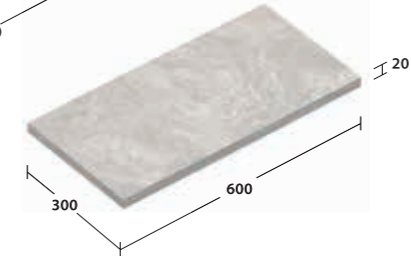

Type Wall
 Code PT-6060.2, PT-3060.2
 Color White Pearl, Mercury Grey, Sand Beige

พรีเมียม ทราวาทิโน้ กระเบื้องพอร์ซเลนลายหินทราวาทินากเคนโซ สวยงามเป็นธรรมชาติ ดูแลกรักษาง่าย เหมาะสำหรับงานปูพื้นและผนังภายนอกโดยเฉพาะ
 และยังสามารถใช้ปูสำหรับงานภายในได้ด้วย มีความแข็งแรงทนทาน รองรับน้ำหนักได้ดี ทนต่อการขีดข่วน เนื้อกระเบื้องมีอัตราการดูดซึมน้ำต่ำ $\leq 0.1\%$
 ป้องกันเชื้อราดำและคราบฝังแน่น ทำความสะอาดง่าย โดดเด่นเป็นเอกลักษณ์

Colors

* สีของผลิตภัณฑ์ อาจแตกต่างจากสีในรูปเล็กน้อย เนื่องจากการพิมพ์

Sand Beige
 ทราย เบจ

White Pearl
 ไข่มุก เปริล

Mercury Grey
 แมร์คิวรี่ เกรย์

Flat Sheet

Code: PT-6012.95
 Only Thickness 10 mm.
 600x1,200x10 mm. 1.39 pcs./sq.m.
 2 pcs./ctn. 1.44 sq.m./ctn.

Code: PT-6060.2
 600x600x20 mm. 2.78 pcs./sq.m.
 2 pcs./ctn. 0.72 sq.m./ctn.

Code: PT-3030.2
 300x300x20 mm. 11.11 pcs./sq.m.
 8 pcs./ctn. 0.72 sq.m./ctn.

Code: PT-3060.2
 300x600x20 mm. 5.56 pcs./sq.m.
 4 pcs./ctn. 0.72 sq.m./ctn.

Code: PT-2060.2
 200x600x20 mm. 8.33 pcs./sq.m.
 6 pcs./ctn. 0.72 sq.m./ctn.

Code: PT-1560.2
 150x600x20 mm. 11.11 pcs./sq.m.
 7 pcs./ctn. 0.63 sq.m./ctn.

ANTI-SLIP [R11] 2 CM.

BULLNOSE

BULLNOSE WITH BROACHING LINE