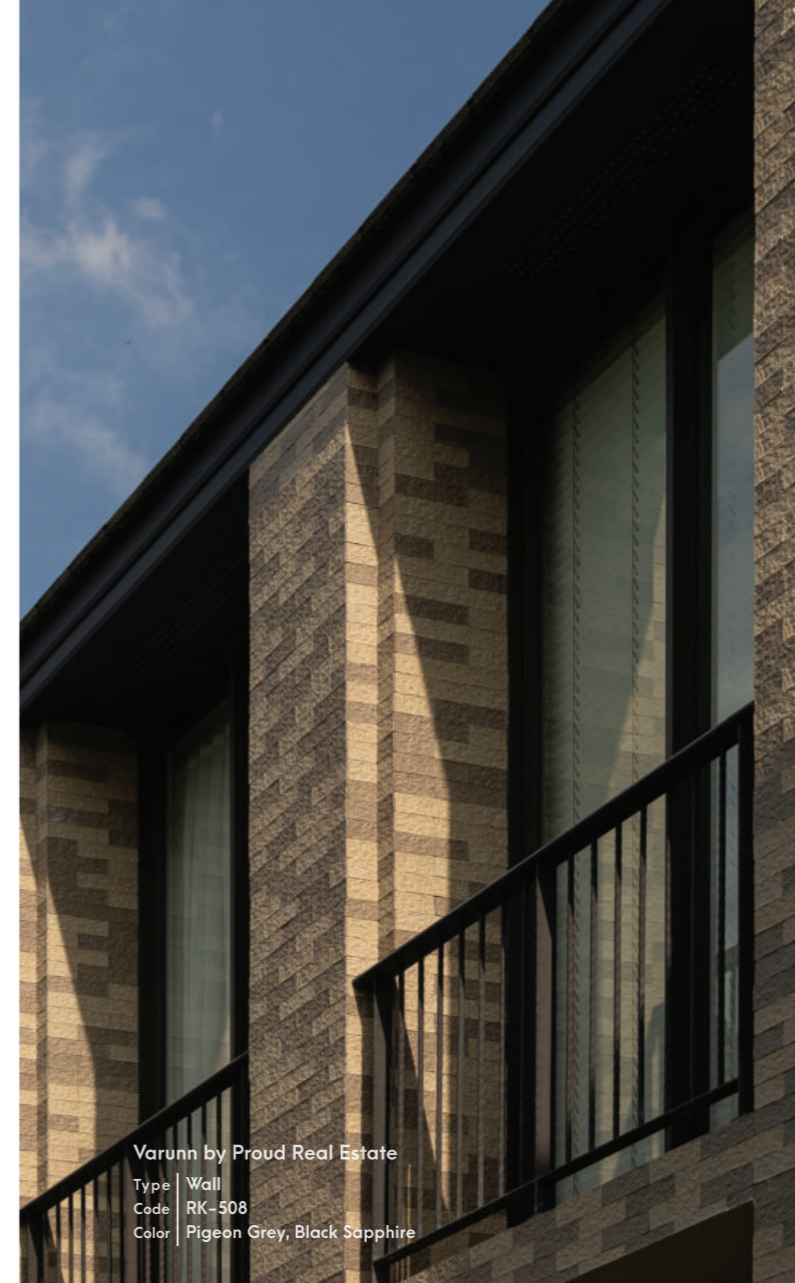

## รีอคกี

เป็นกระเบื้องที่มีผิวหน้าแบบหินภูเขา ทำให้การนำกระเบื้องรีอคกีไปตกแต่งตามส่วนต่างๆ ของบ้านหรืออาคาร จะทำให้รู้สึกถึงความเป็นธรรมชาติได้อย่างลงตัว ด้วยความเป็นกระเบื้องเซรามิกเนื้อ รีอคกี จึงสามารถดูแลรักษาและทำความสะอาดได้โดยง่ายไม่จำเป็นต้องเคลือบผิวหน้าอย่างหินธรรมชาติ และวัสดุที่มีลักษณะคล้ายๆ กันบางชนิด

Type | Wall  
Code | RK-508  
Color | Turquoise

Varunn by Proud Real Estate  
Type | Wall  
Code | RK-508  
Color | Pigeon Grey, Black Sapphire

Rocky

Code: RK-508  
58x210x14-18 mm. 83 pcs./sq.m.  
40 pcs./ctn. 0.48 sq.m./ctn.