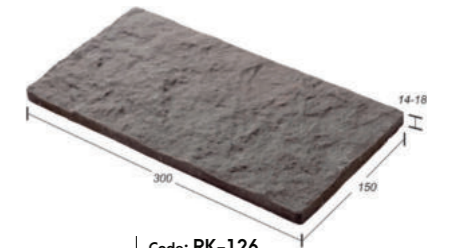

## รีอคกี

เป็นกระเบื้องที่มีผิวหน้าแบบหินภูเขา ทำให้การนำกระเบื้องรีอคกีไปตกแต่งตามส่วนต่างๆ ของบ้านหรืออาคาร จะทำให้รู้สึกถึงความเป็นธรรมชาติได้อย่างลงตัว ด้วยความเป็นกระเบื้องเซรามิกเนื้อ รีอคกี จึงสามารถดูแลรักษาและทำความสะอาดได้โดยง่ายไม่จำเป็นต้องเคลือบผิวหน้าอย่างหินธรรมชาติ และวัสดุที่มีลักษณะคล้ายๆ กันบางชนิด

Type | Wall  
Code | RK-508  
Color | Turquoise

Varunn by Proud Real Estate  
Type | Wall  
Code | RK-508  
Color | Pigeon Grey, Black Sapphire

Rocky

Code: RK-508  
58x210x14-18 mm. 83 pcs./sq.m.  
40 pcs./ctn. 0.48 sq.m./ctn.

Code: RK-123  
70x300x14-18 mm. 48 pcs./sq.m.  
24 pcs./ctn. 0.50 sq.m./ctn.

Code: RK-126  
150x300x14-18 mm. 22 pcs./sq.m.  
12 pcs./ctn. 0.55 sq.m./ctn.

\* จำนวนแผ่นต่อตารางเมตรที่ระบุ เป็นกรณีคำนวณจากการปูผิว