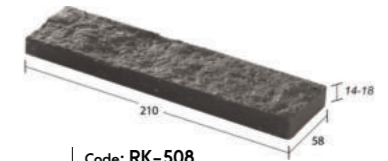

## รีอคกี

เป็นกระเบื้องที่มีผิวหน้าแบบหินภูเขา ทำให้การนำกระเบื้องรีอคกีไปตกแต่งตามส่วนต่างๆ ของบ้านหรืออาคาร จะทำให้รู้สึกถึงความเป็นธรรมชาติได้อย่างลงตัว ด้วยความเป็นกระเบื้องเซรามิกเนื้อ รีอคกี จึงสามารถดูแลรักษาและทำความสะอาดได้โดยง่ายไม่จำเป็นต้องเคลือบผิวหน้าอย่างหินธรรมชาติ และวัสดุที่มีลักษณะคล้ายๆ กันบางชนิด

Type | Wall  
Code | RK-508  
Color | Turquoise

Varunn by Proud Real Estate  
Type | Wall  
Code | RK-508  
Color | Pigeon Grey, Black Sapphire

Rocky

Code: RK-508  
58x210x14-18 mm. 83 pcs./sq.m.  
40 pcs./ctn. 0.48 sq.m./ctn.

Code: RK-123  
70x300x14-18 mm. 48 pcs./sq.m.  
24 pcs./ctn. 0.50 sq.m./ctn.

Code: RK-126  
150x300x14-18 mm. 22 pcs./sq.m.  
12 pcs./ctn. 0.55 sq.m./ctn.

\* จำนวนแผ่นต่อตารางเมตรที่ระบุ เป็นกรณีคำนวณจากการปูผิว