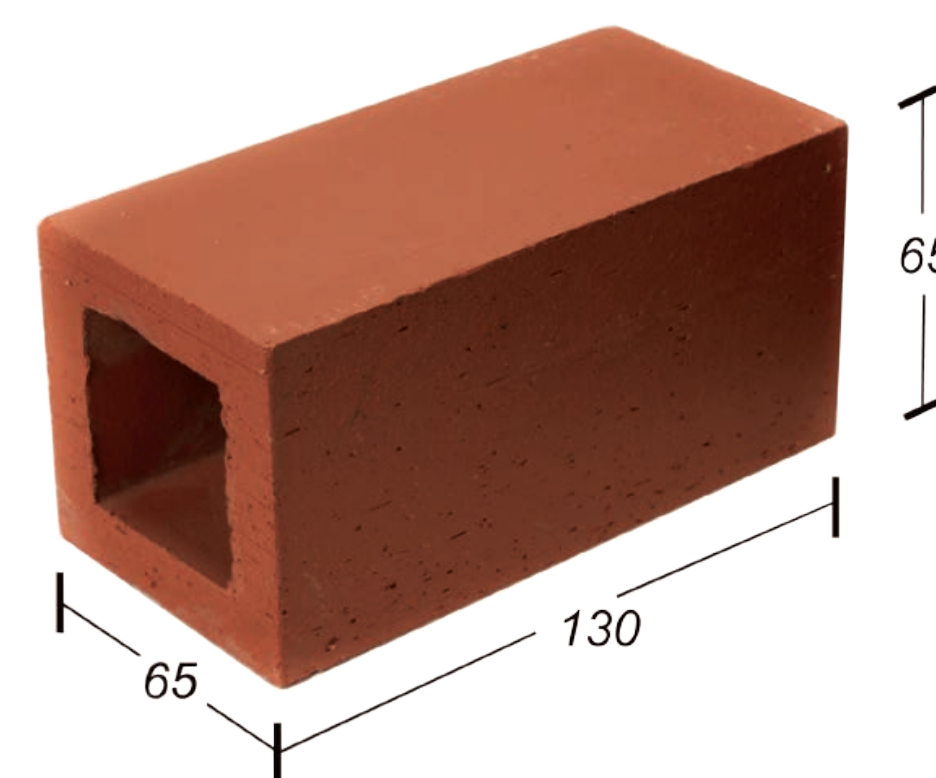

BAAN BAAN, Viphavadi 20, Bangkok
By Rising Plus Development

Type | Wall
Code | XT-065
Color | Silver Grey

Vento Series

เวนโต ซีรีส์

กระเบื้องดินเผา ที่ออกแบบมาเป็นพิเศษ เพื่อช่วยระบายอากาศ
สามารถจัดรูปแบบได้ ไม่ว่าจะใช้ด้านข้าง หรือด้านหน้าออก สามารถวางเรียง
ได้หลายแพทเทิร์น ช่วยให้ผนังมีมิติ และสร้างลูกเล่นให้กับผนังมากขึ้น

Pattern A

Pattern B

Pattern C

Pattern D

Colors

* สีของผลิตภัณฑ์ อาจแตกต่างจากสีในรูปเล็กน้อย เนื่องจากการผลิต

Wine Red
ไวน์เรด

Bricky Brown
บรีคกี้บราวน์

Charcoal
ชาร์โคล

White
ขาว

Silver Grey
สีเทา

Code: VT-065
65x65x130 mm. 170 pcs./sq.m.
32 pcs./ctn. 0.14 sq.m./ctn.

* จำนวนพื้นที่ต่อตารางเมตรที่ระบุ เป็นที่ร่นคำนวณจากกรณีปูผิว

Interior Wall

Exterior Wall

Installation with joint