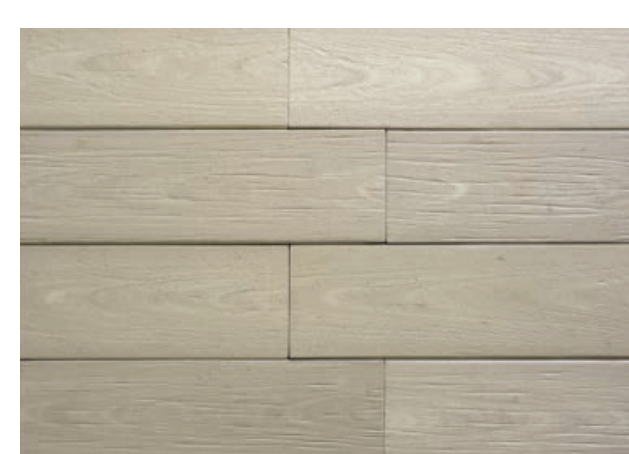

## แบ็ควูดส์

กระเบื้องปูผนัง-พื้นภายนอก กระเบื้องดินเผาเป็นลายไม้เนื้อเดียวกัน  
ทั้งแผ่น สีและลวดลายฝังอยู่ในเนื้อกระเบื้อง ไม่หลุดลอก ไม่ซีดจาง แต่ละแผ่น  
มีลวดลายไม่ซ้ำกัน จึงทำให้กระเบื้องรุ่นนี้ มีสไตล์โดดเด่นมีความเป็น Unique ไม่ซ้ำใคร

Pattern C

Pattern D

Colors

\* สีของผลิตภัณฑ์ อาจแตกต่างจากสีในรูปเล็กน้อย เนื่องจากกรรมวิธี

Mahogany  
เมฆอกทมิ

Palm  
ปาล์ม

Magmolia  
แมกโนเลีย

Red Sea  
เรด ซี

Black Mountain  
แบล็ค ภูเขาหิน