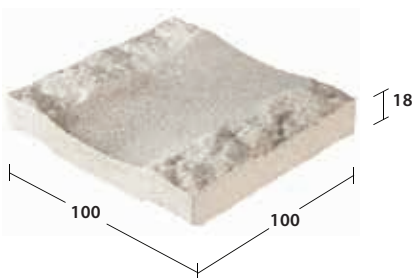

Type | Wall
Code | BB-101
Color | Jamaica White, Sahara Grey, Santa Fe Black,
Tabacco Gold

Type Wall
Code BB-104
Color Santa Fe Black

Patterns

Pattern A

Pattern B

Pattern C

แบบปู

กระเบื้องปูผนังภายใน และภายนอก ได้รับแรงบันดาลใจจาก ไม้ไผ่ฟาดครึ่ง พิวหน้ากระเบื้องเหมือนหินจริง สวยงาม ทนทานกว่า อีกทั้งด้วยความคลาสสิกของสี ที่เป็นธรรมชาติ นุ่มนวลลวดลาย สามารถออกแบบลวดลายได้ จึงนิยมนำมากรุผนัง, กรุเสา, รั้วบ้าน อีกทั้งรุ่นนี้ยังมีโทนสีแบบเอิร์ธโทนอีกด้วย

Code: BB-104
100x100x18 mm. 83 pcs./sq.m.
50 pcs./ctn. 0.60 sq.m./ctn.

* จำนวนแผ่นต่อตารางเมตรที่ระบุ เป็นค่าการคำนวณจากกรูปูชิด

Colors

* สีของผนังต่างกันท่า อาจแตกต่างจากสีในรูปเล็กน้อย เนื่องจากการพิมพ์

Jamica White
จาไมกา ไวท์

Sahara Grey
ซาฮารา เกรย์

Santa Fe Black
ซานตาเฟ แบล็ค

Rebecca Red
รีเบคกา เรด

Savana Brown
ซาวานา บราวน์

Tabacco Gold
ทาบักโก โกลด์

Interior Wall

Exterior Wall